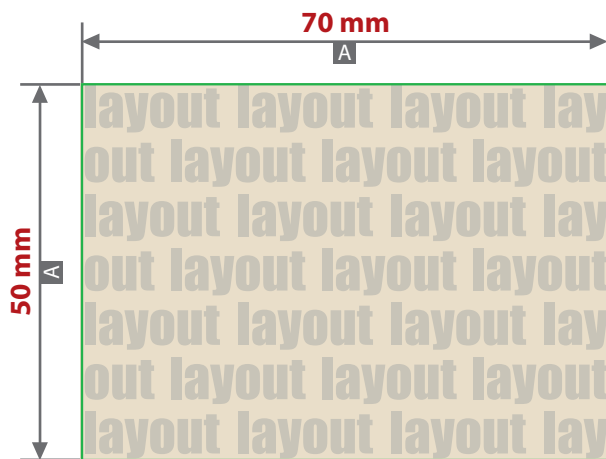

BIG Power Worker Maxi Loader, Etikett bedruckt

Druckbereich 70 mm x 50 mm

Motivbereich auf Produkt. Es werden 2 Etiketten platziert, jeweils rechts und links auf den Kotflügeln.

Zeichnungen sind nicht maßstabsgetreu

A = Datenformat / Endformat

Produktgröße

730 mm x 335 mm x 300 mm

Druck CMYK, digital

! Datenanlieferung:

- als PDF-Datei
- Schriften in Pfade umwandeln