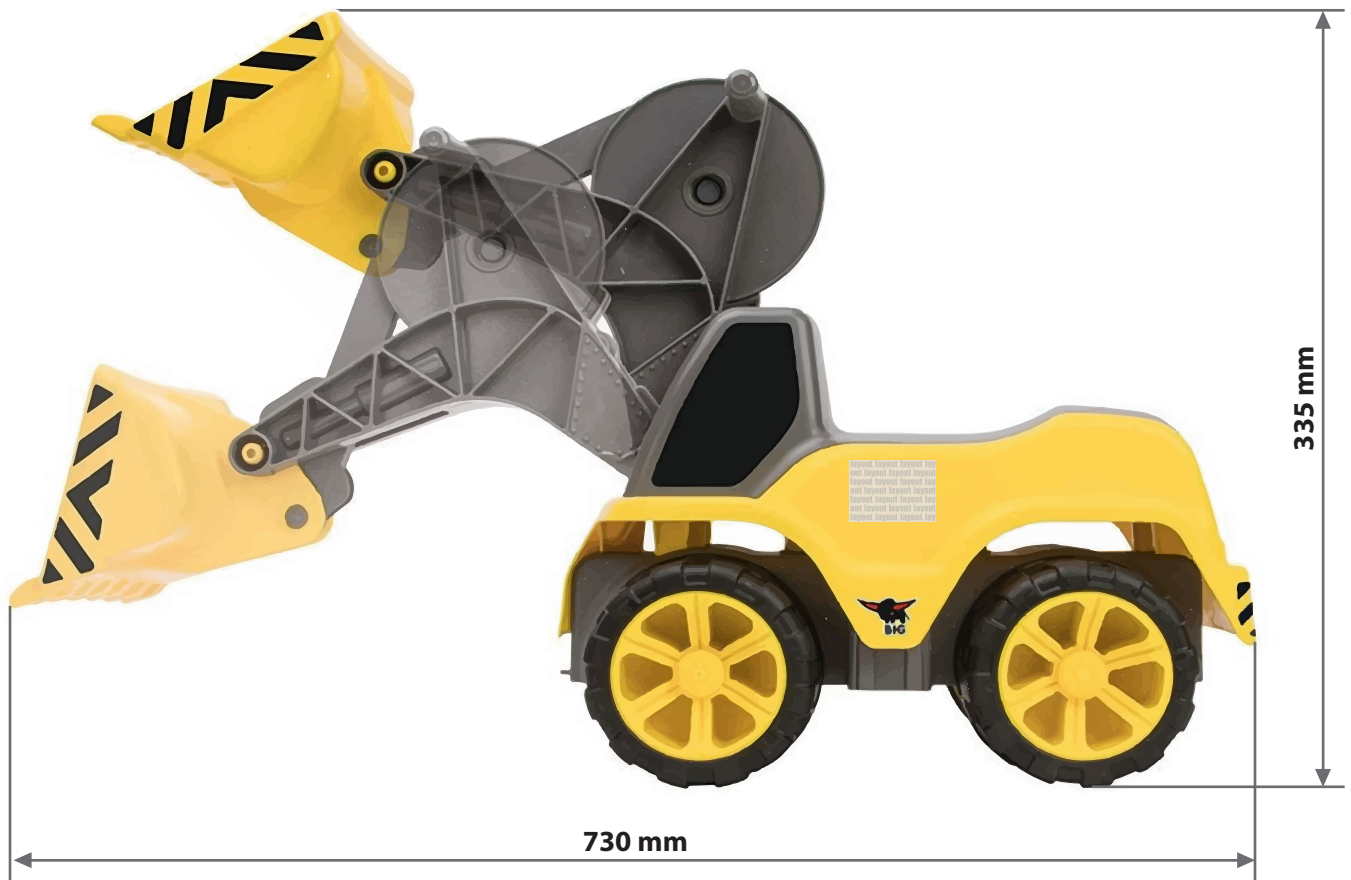

BIG Power Worker Maxi Loader, Etikett bedruckt

Druckbereich 70 mm x 50 mm

Motivbereich auf Produkt. Es werden 2 Etiketten platziert, jeweils rechts und links auf den Kotflügeln.

Zeichnungen sind nicht maßstabsgetreu

A = Datenformat / Endformat

Produktgröße

730 mm x 335 mm x 300 mm

Druck CMYK, digital

! Datenanlieferung:

- als PDF-Datei
- Schriften in Pfade umwandeln