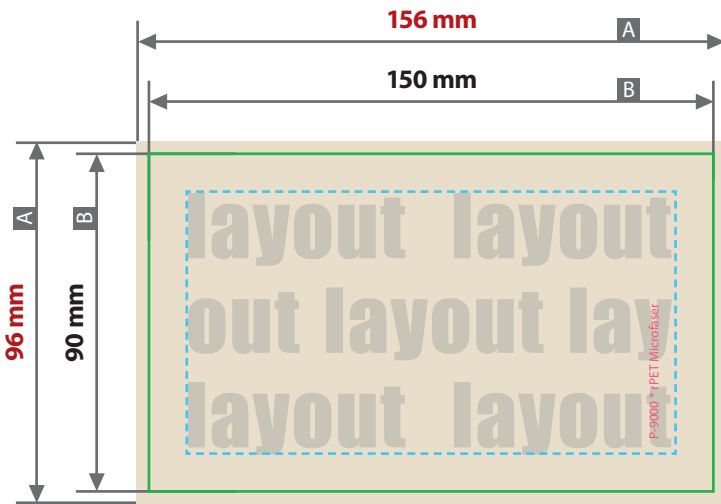

Displaytücher mit Faltschachtel, bedruckt
Druckbereich Displaytuch 150 mm x 90 mm, Faltschachtel 282 mm x 199 mm

Datei 1: Displaytuch

Datei 2: Faltschachtel

- Siehe Anlage:**
- ① 1:1 Formatvorlage Displaytuch
 - ② 1:1 Formatvorlage Faltschachtel
 - ❗ **ACHTUNG:** Formatvorlage vor dem Speichern aus der Druckdatei entfernen!

Zeichnungen sind nicht maßstabsgetreu

Produktgröße

150 mm x 90 mm

Beschnittzugabe

3 mm an allen Seiten

Sicherheitsabstand

10 mm

- A = Datenformat
- B = Endformat / Stanzkontur
- C = Pflichtangaben/
hier ist nur Hintergrund erlaubt
- - - = Sicherheitsabstand
- P-9... = Wir empfehlen diese Angabe aufgrund
der Textilkennzeichnungsverordnung

Druck CMYK, digital

❗ **Datenanlieferung:**

- als PDF-Datei
- Schriften zwingend vektorisiert
- Mindestschrifthöhe 2,5 mm (Kleinbuchstabe)
- Mindestlinienstärke positiv 0,5 pt (0,18 mm)
- Mindestlinienstärke negativ 0,7 pt (0,25 mm)