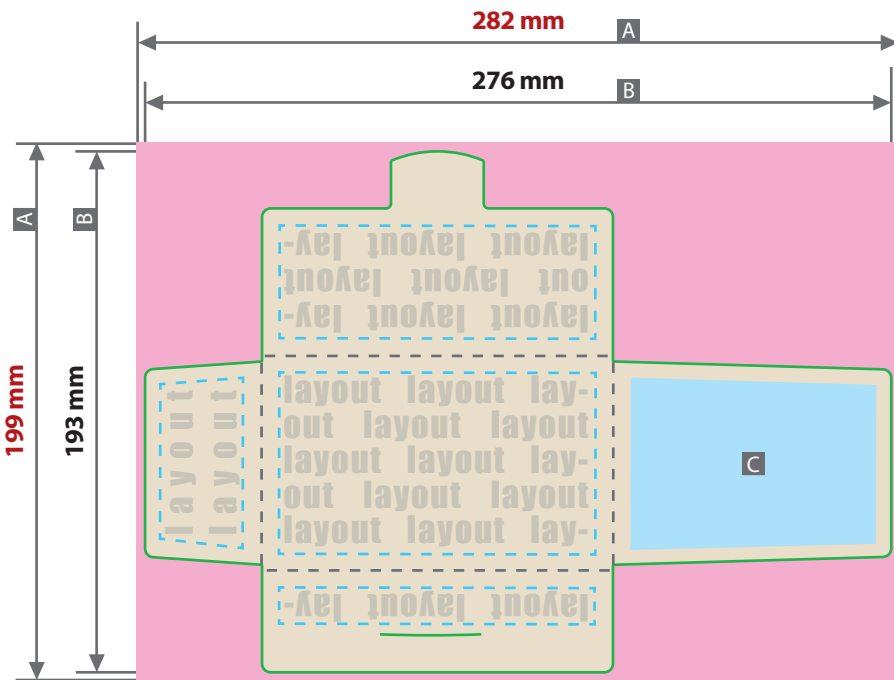

Displaytücher mit Faltschachtel, bedruckt
Druckbereich Displaytuch 150 mm x 90 mm, Faltschachtel 282 mm x 199 mm

Datei 1: Displaytuch

Datei 2: Faltschachtel

- Siehe Anlage:**
- ① 1:1 Formatvorlage Displaytuch
 - ② 1:1 Formatvorlage Faltschachtel
 - ❗ **ACHTUNG:** Formatvorlage vor dem Speichern aus der Druckdatei entfernen!

Zeichnungen sind nicht maßstabsgetreu

Produktgröße

150 mm x 90 mm

Beschnittzugabe

3 mm an allen Seiten

Sicherheitsabstand

10 mm

- A = Datenformat
- B = Endformat / Stanzkontur
- C = Pflichtangaben/
hier ist nur Hintergrund erlaubt
- - - = Sicherheitsabstand
- P-9... = Wir empfehlen diese Angabe aufgrund
der Textilkennzeichnungsverordnung

Druck CMYK, digital

❗ **Datenanlieferung:**

- als PDF-Datei
- Schriften zwingend vektorisiert
- Mindestschrifthöhe 2,5 mm (Kleinbuchstabe)
- Mindestlinienstärke positiv 0,5 pt (0,18 mm)
- Mindestlinienstärke negativ 0,7 pt (0,25 mm)