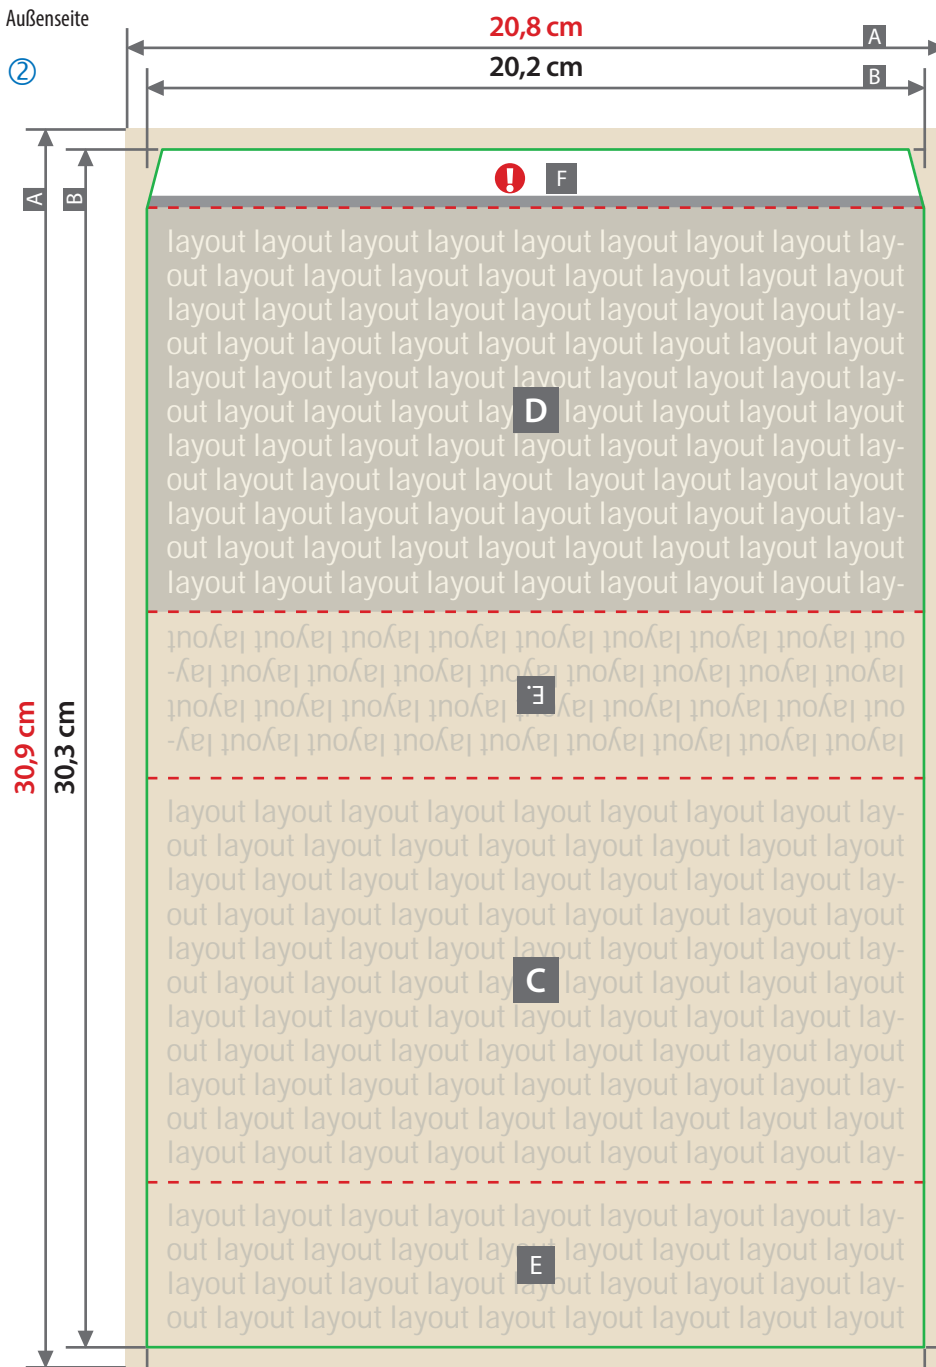

Beschnittzugabe (x)
3 mm
Sicherheitsabstand (y)
3 mm

Produktgröße
20,0 x 10,0 x 4,0 cm

Einzelteile
① = Schachtel
② = Schuber

- A = Datenformat
- B = Endformat
- C = Boden
- D = Seitenteil außen
- E = Seitenteil innen
- F = Lasche

Schiebeschachtel (Schuber)
20,0 x 10,0 x 4,0 cm

Zeichnungen sind nicht maßstabsgetreu

Siehe Anlage:
 1:1 Formatvorlage

- - - - Falzlinie
 - - - - Sicherheitsabstand

ACHTUNG: Formatvorlage vor dem Speichern aus der Druckdatei entfernen!

Beschnittzugabe (x)
3 mm

Sicherheitsabstand (y)
3 mm

Produktgröße
20,0 x 10,0 x 4,0 cm

Einzelteile
 ① = Schachtel
 ② = Schuber

A = Datenformat
 B = Endformat
 C = Deckel
 D = Boden
 E = Seitenteil
 F = Klebelasche

layout

30,3 cm

20,2 cm

4,2 cm

layout