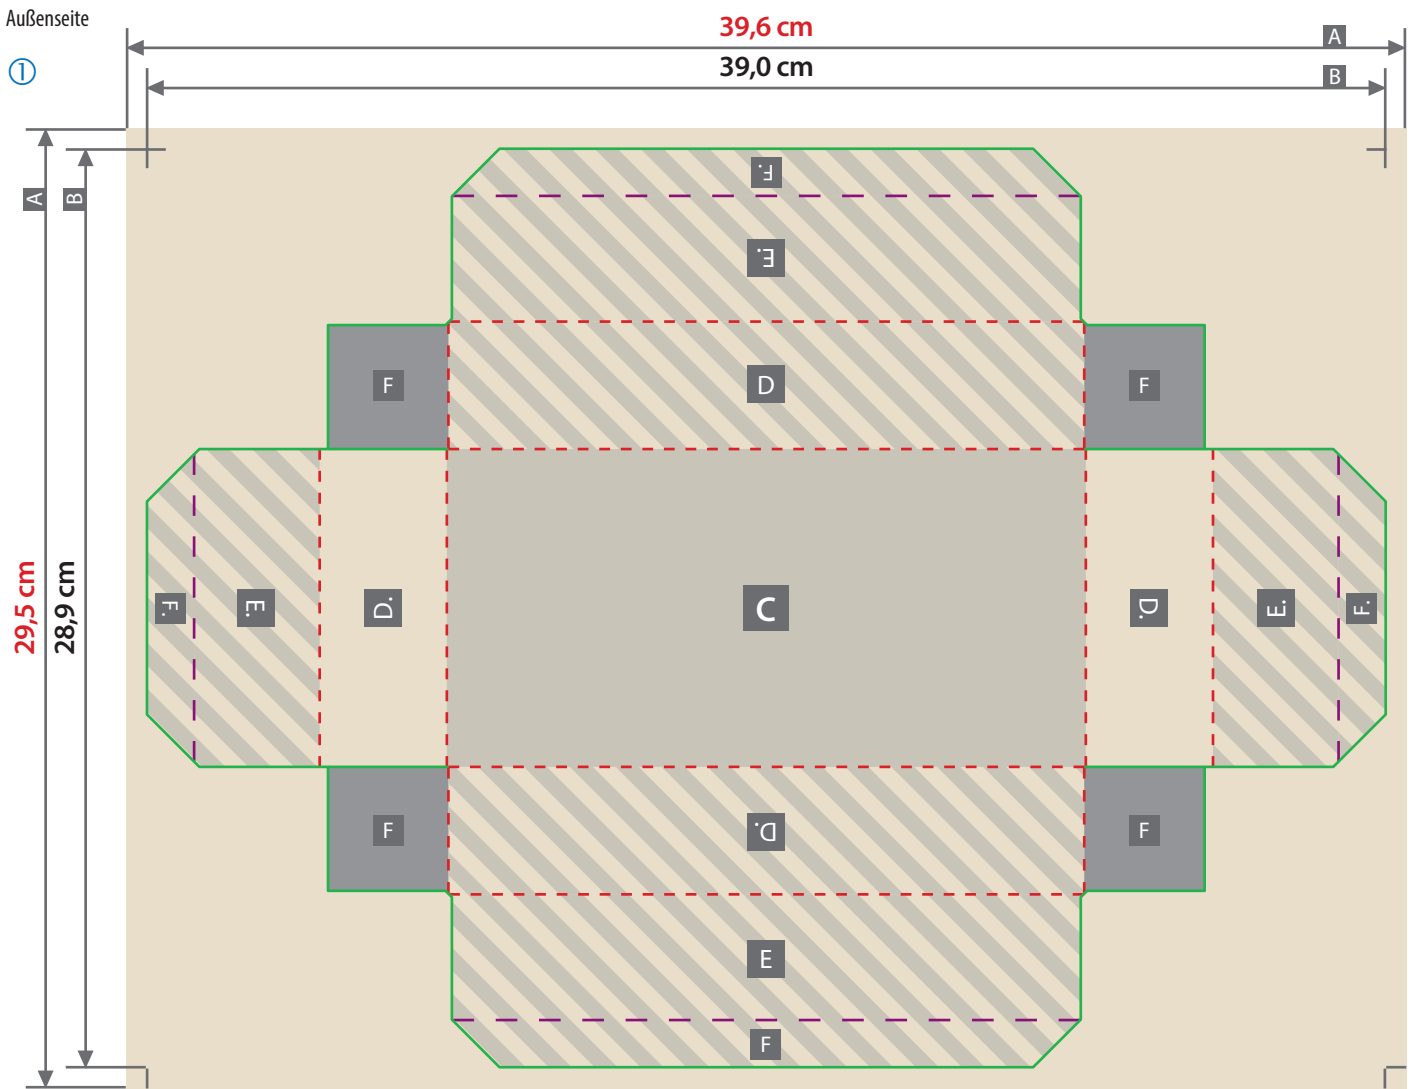

Schiebeschachtel
20,0 x 10,0 x 4,0 cm

Zeichnungen sind nicht maßstabsgetreu

Siehe Anlage:
1:1 Formatvorlage

- Perforation
- Falzlinie
- Sicherheitsabstand

ACHTUNG: Formatvorlage vor dem Speichern aus der Druckdatei entfernen!

Beschnittzugabe (x)
3 mm
Sicherheitsabstand (y)
3 mm

Produktgröße
20,0 x 10,0 x 4,0 cm

Einzelteile
① = Schachtel
② = Schuber

- A = Datenformat
- B = Endformat
- C = Boden
- D = Seitenteil außen
- E = Seitenteil innen
- F = Lasche

Beschnittzugabe (x)
3 mm

Sicherheitsabstand (y)
3 mm

Produktgröße
20,0 x 10,0 x 4,0 cm

Einzelteile
 ① = Schachtel
 ② = Schuber

A = Datenformat
 B = Endformat
 C = Deckel
 D = Boden
 E = Seitenteil
 F = Klebelasche

layout

30,3 cm

20,2 cm

4,2 cm

layout