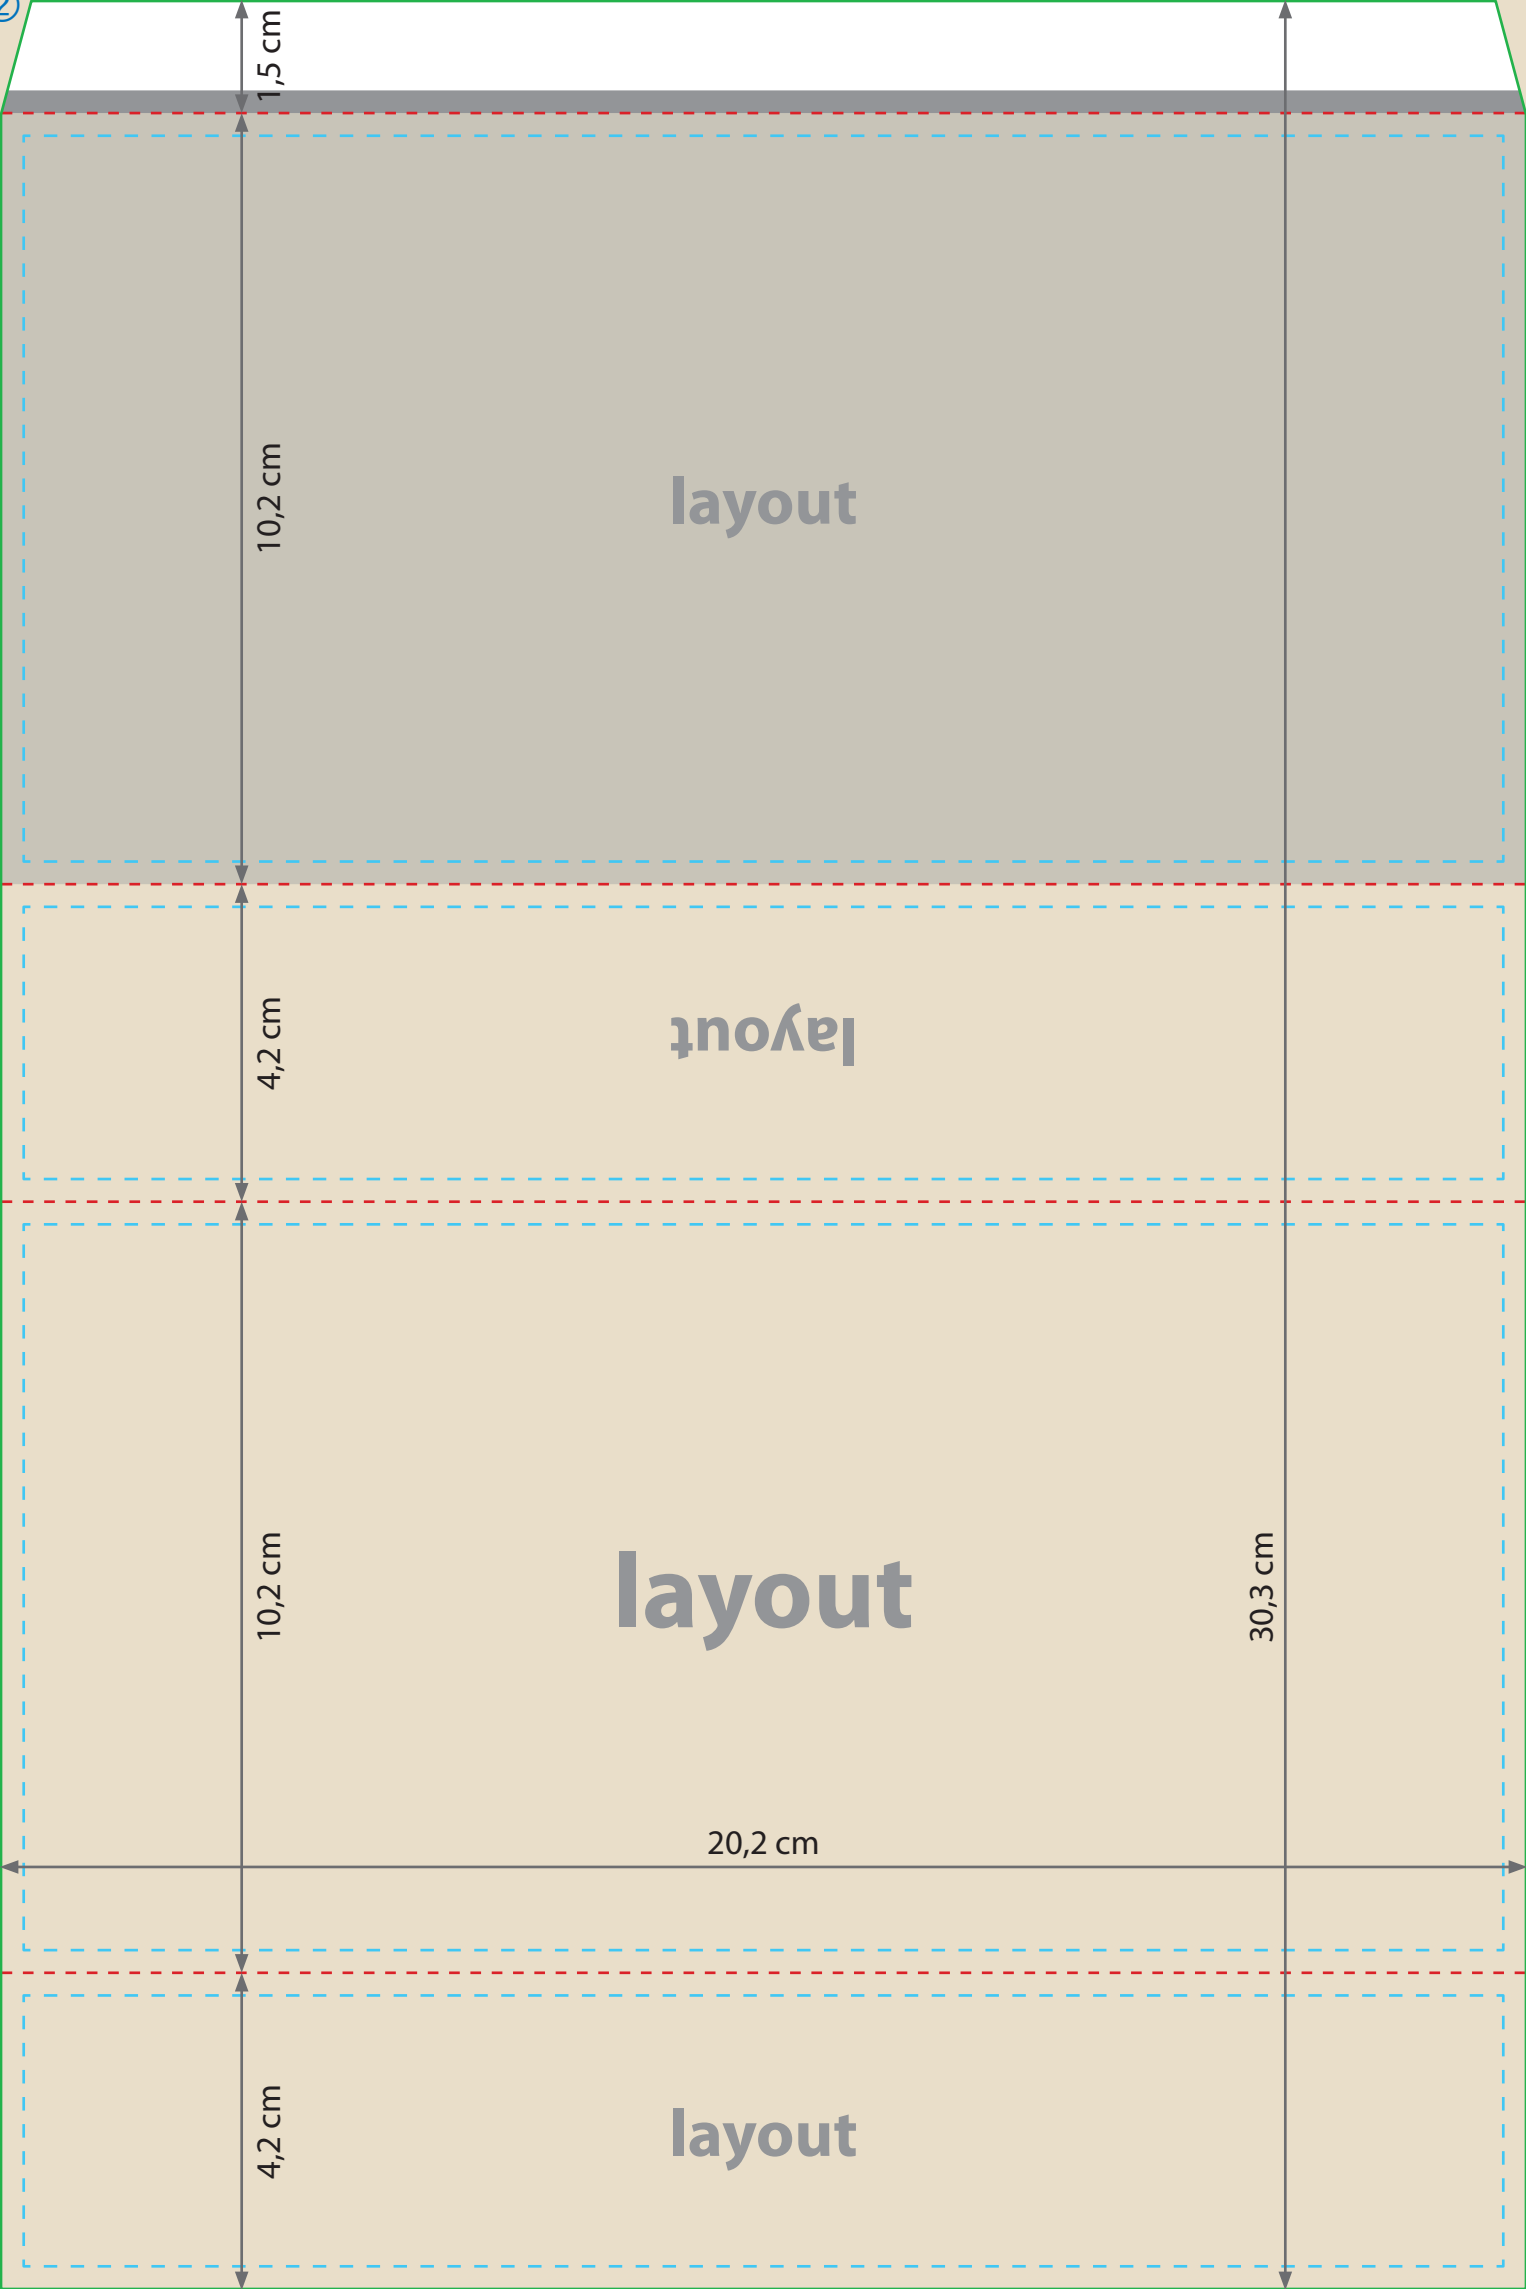

Beschnittzugabe (x)
3 mm

Sicherheitsabstand (y)
3 mm

Produktgröße
20,0 x 10,0 x 4,0 cm

Einzelteile
 ① = Schachtel
 ② = Schuber

A = Datenformat
 B = Endformat
 C = Deckel
 D = Boden
 E = Seitenteil
 F = Klebelasche

! Weiße Fläche wegen Verklebung nicht bedruckbar. Die weißen unbedruckten Flächen werden automatisch von uns angelegt.

■ Ist im aufgebauten Zustand nicht sichtbar.

■ Ist im aufgebauten Zustand nur bedingt sichtbar.

Hier nur Hintergrund anlegen - keine Texte / Logos oder wichtige Elemente platzieren.

2

1,5 cm

10,2 cm

layout

4,2 cm

layout

10,2 cm

layout

30,3 cm

20,2 cm

4,2 cm

layout