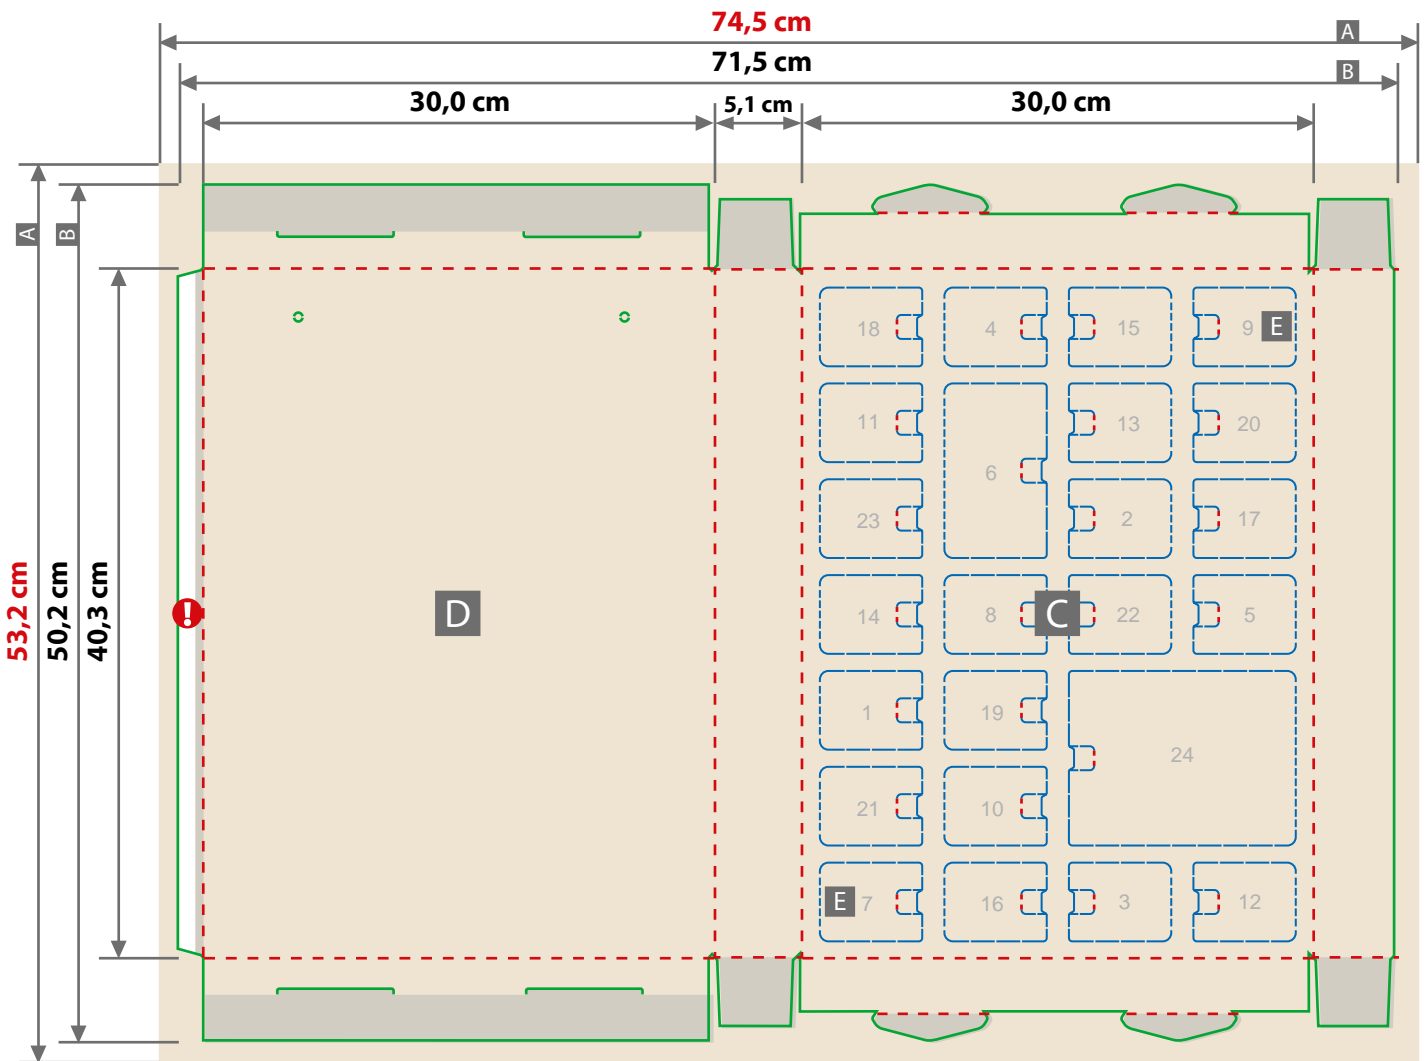

**Adventskalender, befüllbar**  
**30,0 x 40,3 x 5,1 cm, Hochformat**

Bitte beachten Sie bei der Gestaltung der Druckdatei, dass die Nummerierung der Türchen frei wählbar ist und von Ihnen angelegt werden muss.

Wir empfehlen die Reihenfolge der Ziffern wie in der Abbildung zu übernehmen. (Das Kalender Inlay ist in der gleichen Abfolge nummeriert).

**Siehe Anlage:**  
1:1 Formatvorlage

- - - Falzlinie
- - - Sicherheitsabstand

**ACHTUNG:** Formatvorlage vor dem Speichern aus der Druckdatei entfernen!

Zeichnungen sind nicht maßstabsgetreu

Beschnittzugabe (x)  
**15 mm**

Produktgröße  
**30,0 cm x 40,3 cm x 5,1 cm**

Sicherheitsabstand (y)  
**3 mm**

- A = Datenformat
- B = Endformat
- C = Vorderseite
- D = Rückseite
- E = Kalendertürchen

**!** Klebelasche  
Nicht bedruckbarer Bereich

**Die weiße unbedruckte Fläche wird automatisch von uns angelegt.**