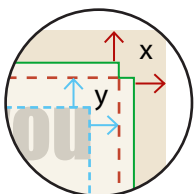

**Losbox**

25 x 25 x 25 cm, mit Prospekthalter

Zeichnungen sind nicht maßstabsgetreu

**Siehe Anlage:**  
1:1 Formatvorlage

**ACHTUNG:** Formatvorlage vor dem Speichern aus der Druckdatei entfernen!

Geschlossenes Endformat  
**250 x 250 x 250 mm**

Beschnittzugabe (x)  
**5 mm**

Sicherheitsabstand (y)  
**3 mm**

- A = Datenformat
- B = Stanzformat
- C = Vorderseite
- D = Rückseite
- E = Deckel
- F = Prospekthalter
- G = Einsteckschlitze für Prospekthalter
- - - = Falzlinie
- - - - = Sicherheitsabstand

**! Klebelasche**

Nicht bedruckbarer Bereich:  
Die weiße unbedruckte Fläche legen wir automatisch an.  
Hier nur Hintergrund anlegen.

**Laschen**

Bedingt sichtbarer Bereich  
 Nicht sichtbarer Bereich  
Hier nur Hintergrund anlegen, keine wichtigen Elemente platzieren.