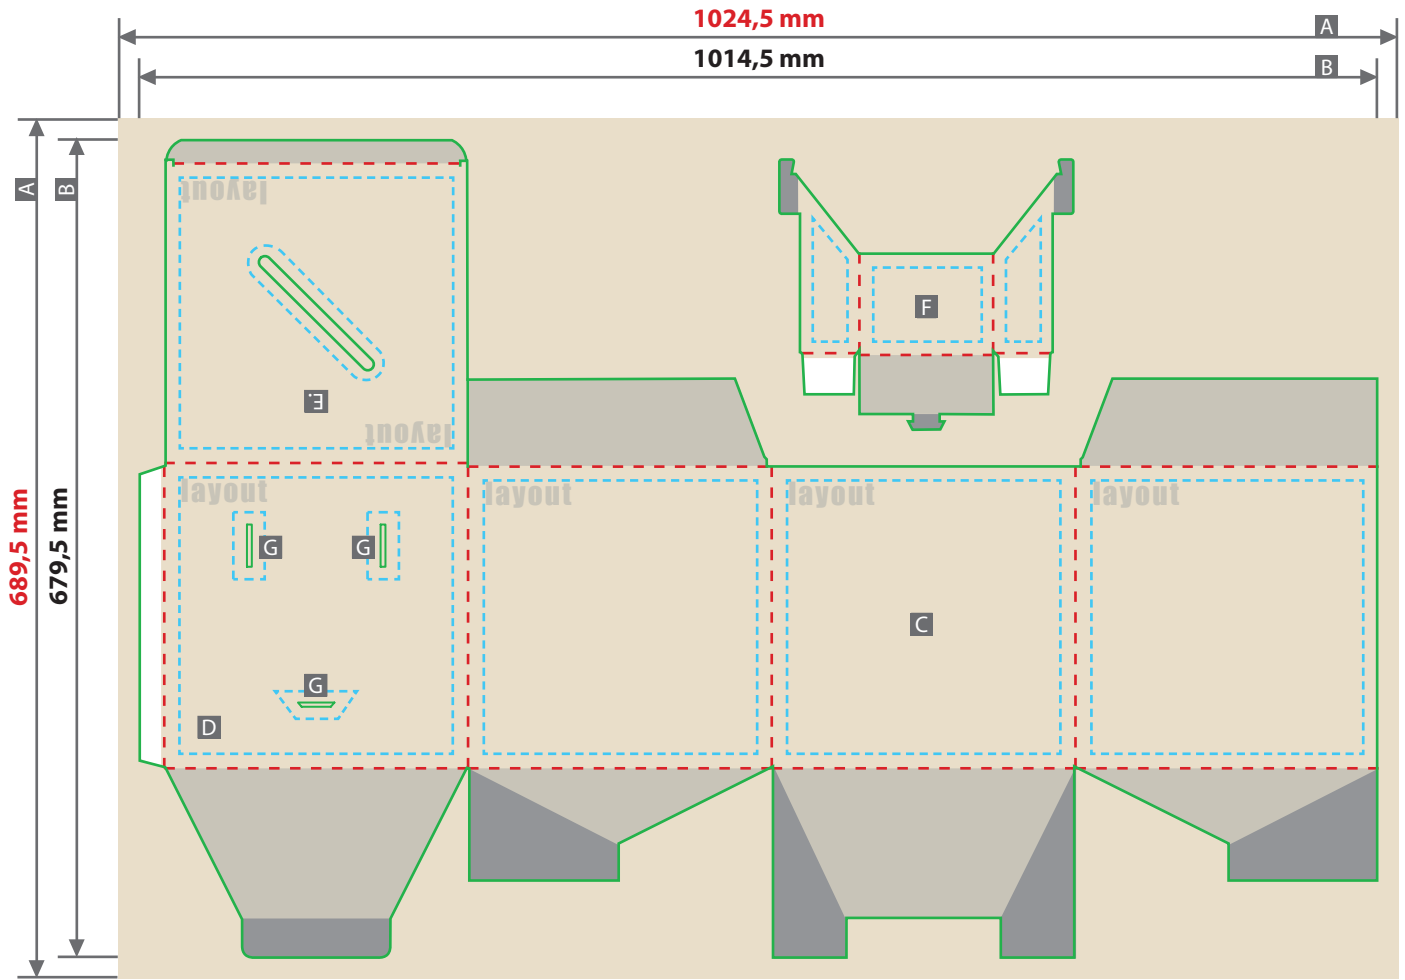

**Losbox**

25 x 25 x 25 cm, mit Prospekthalter

Zeichnungen sind nicht maßstabsgetreu

**Siehe Anlage:**  
1:1 Formatvorlage

**ACHTUNG:** Formatvorlage vor dem Speichern aus der Druckdatei entfernen!

Geschlossenes Endformat  
**250 x 250 x 250 mm**

Beschnittzugabe (x)  
**5 mm**

Sicherheitsabstand (y)  
**3 mm**

- A = Datenformat
- B = Stanzformat
- C = Vorderseite
- D = Rückseite
- E = Deckel
- F = Prospekthalter
- G = Einsteckschlitze für Prospekthalter
- - - = Falzlinie
- - - - = Sicherheitsabstand

**! Klebelasche**

Nicht bedruckbarer Bereich:  
Die weiße unbedruckte Fläche legen wir automatisch an.  
Hier nur Hintergrund anlegen.

**Laschen**

Bedingt sichtbarer Bereich  
 Nicht sichtbarer Bereich  
Hier nur Hintergrund anlegen, keine wichtigen Elemente platzieren.