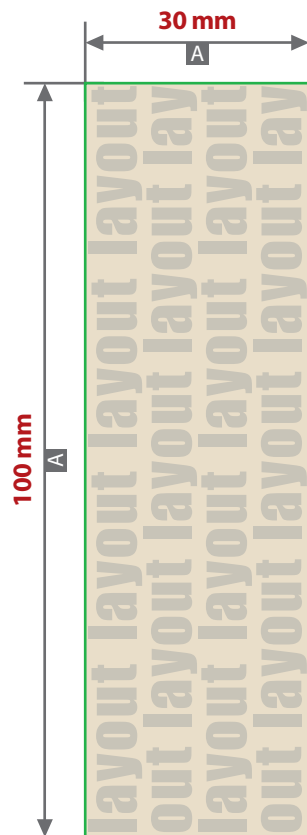

Doppelwandige Edelstahlflasche Impact 500ml, graviert
Gravurbereich 30 mm x 100 mm

Motivbereich auf Produkt. Platzierung mittig.

Zeichnungen sind nicht maßstabsgetreu

A = maximale Motivgröße
(Datenformat/Endformat)

Produktgröße
Ø 74 mm x 225 mm

Datenanlieferung:

- Motiv muss in Volltonfarbe (100%) angelegt sein
- als PDF-Datei
- ausschließlich vektorisierte Daten
- Mindestschrifthöhe 2 mm (Kleinbuchstabe)
- Mindestlinienstärke positiv 0,5 pt
- negative Linien mit mindestens 0,75 Punkt anlegen
- keine grafischen Effekte wie z.B. Verläufe, Raster, Transparenzen, Schlagschatten nutzen

⚠ Beachten Sie, dass es sich hierbei um eine Lasergravur handelt und Farben in Ihrem Layout nicht berücksichtigt werden.