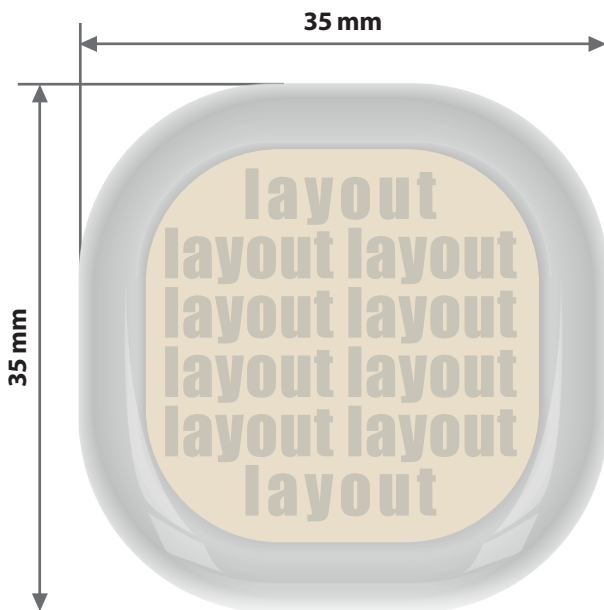

## Lippenbalsam kubisch, Digitaldruck

### Druckbereich 26 mm x 26 mm

Motivbereich auf Produkt. Platzierung oben auf dem Deckel.

Zeichnungen sind nicht maßstabsgetreu

A = maximale Motivgröße  
(Datenformat/Endformat)

Produktgröße  
35 mm x 35 mm x 35 mm

#### ! Datenanlieferung:

- als PDF-Datei
- Schriften und Logos vektorisiert
- Mindestschriftgröße 2 mm (Kleinbuchstabe)
- Mindestlinienstärke positiv 0,75 pt
- Mindestlinienstärke negativ 1 pt
- Bildauflösung mindestens 300 dpi

! Alle grafischen Elemente und Flächen, die eine Füllung aufweisen (auch Papierweiß oder CMYK-Weiß), werden weiß hinterdruckt.

Bilder werden immer komplett weiß hinterdruckt, außer sie sind mit einem Photoshop-Beschneidungspfad versehen.