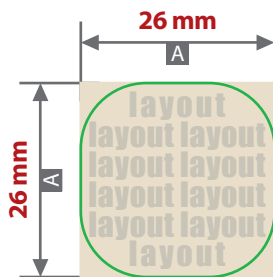

### Druckbereich 26 mm x 26 mm

Motivbereich auf Produkt. Platzierung oben auf dem Deckel.

Zeichnungen sind nicht maßstabsgetreu

A = maximale Motivgröße  
(Datenformat/Endformat)

Produktgröße  
35 mm x 35 mm x 35 mm

#### ! Datenanlieferung:

- als PDF-Datei
- Schriften und Logos vektorisiert
- Mindestschriftgröße 2 mm (Kleinbuchstabe)
- Mindestlinienstärke positiv 0,75 pt
- Mindestlinienstärke negativ 1 pt
- Bildauflösung mindestens 300 dpi