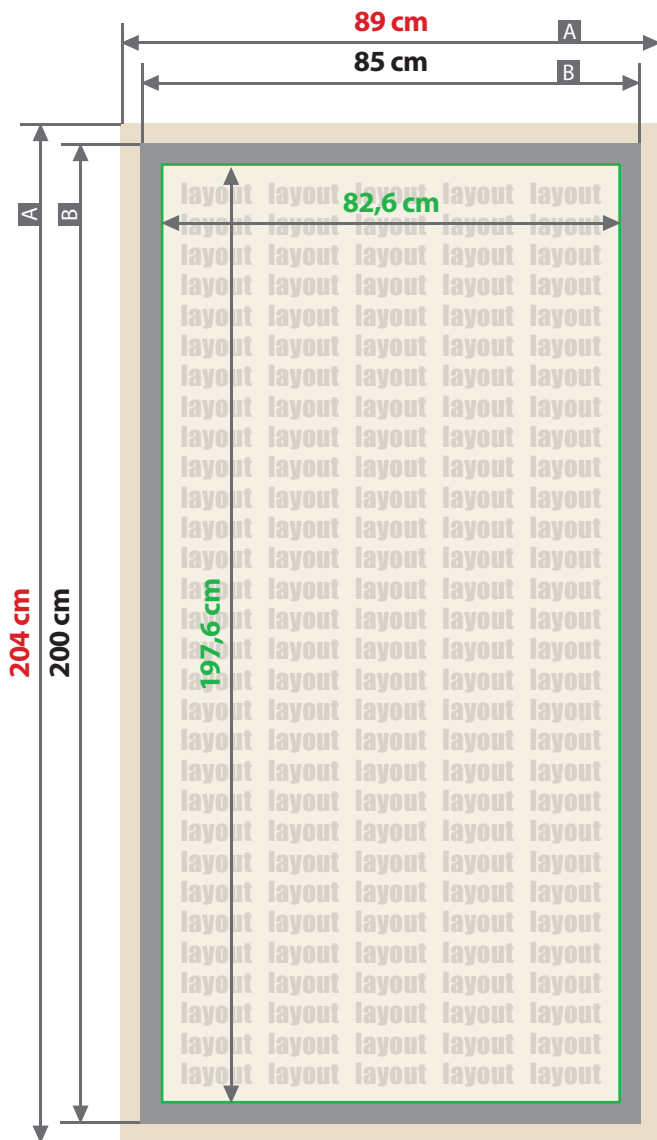

## LED-Leuchtrahmen

### 85 cm x 200 cm

Zeichnungen sind nicht maßstabsgetreu

**Siehe Anlage:**  
1:1 Formatvorlage

----- Sicherheitsabstand

**ACHTUNG:** Formatvorlage vor dem  
Speichern aus der Druckdatei entfernen!

Beschnittzugabe (x)  
**20 mm**

Sicherheitsabstand (y)  
**20 mm**

A = Datenformat

B = Endformat

□ Sichtbereich

■ Einsteckbereich 12 mm  
Nicht sichtbarer Bereich –  
hier nur Hintergrund anlegen

! Verwenden Sie gerne unsere Druckvorlagen aus  
dem Webshop.

85 cm

82,6 cm

200 cm

197,6 cm