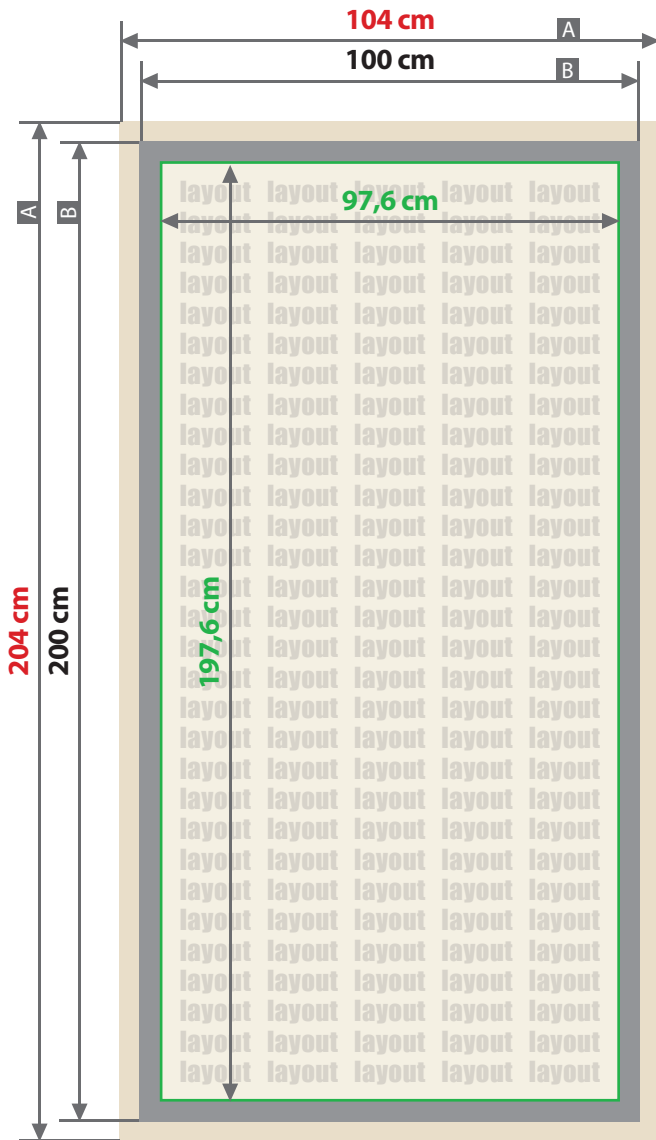

LED-Leuchtrahmen
100 cm x 200 cm

Zeichnungen sind nicht maßstabsgetreu

Siehe Anlage:
1:1 Formatvorlage

----- Sicherheitsabstand

ACHTUNG: Formatvorlage vor dem Speichern aus der Druckdatei entfernen!

Beschnittzugabe (x)
20 mm

Sicherheitsabstand (y)
20 mm

- A = Datenformat
- B = Endformat
- Sichtbereich
- Einsteckbereich 12 mm
Nicht sichtbarer Bereich –
hier nur Hintergrund anlegen

! Verwenden Sie gerne unsere Druckvorlagen aus dem Webshop.