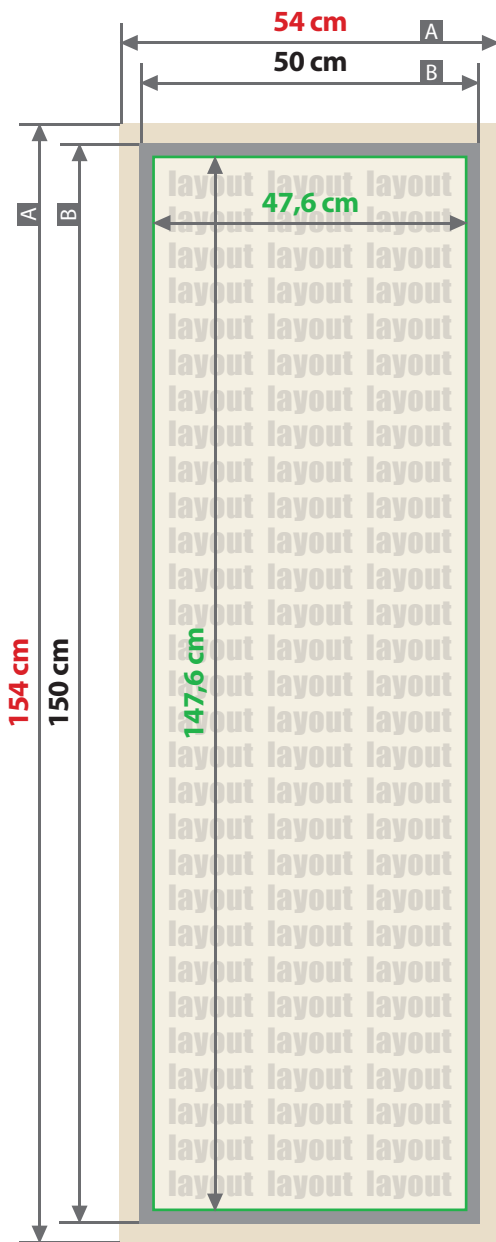

LED-Leuchtrahmen
50 cm x 150 cm

Zeichnungen sind nicht maßstabsgetreu

Siehe Anlage:
1:1 Formatvorlage

----- Sicherheitsabstand

ACHTUNG: Formatvorlage vor dem
Speichern aus der Druckdatei entfernen!Beschnittzugabe (x)
20 mmSicherheitsabstand (y)
20 mm

A = Datenformat

B = Endformat

□ Sichtbereich

■ Einsteckbereich 12 mm
Nicht sichtbarer Bereich –
hier nur Hintergrund anlegen**!** Verwenden Sie gerne unsere Druckvorlagen aus
dem Webshop.

50 cm

47,6 cm

150 cm

147,6 cm