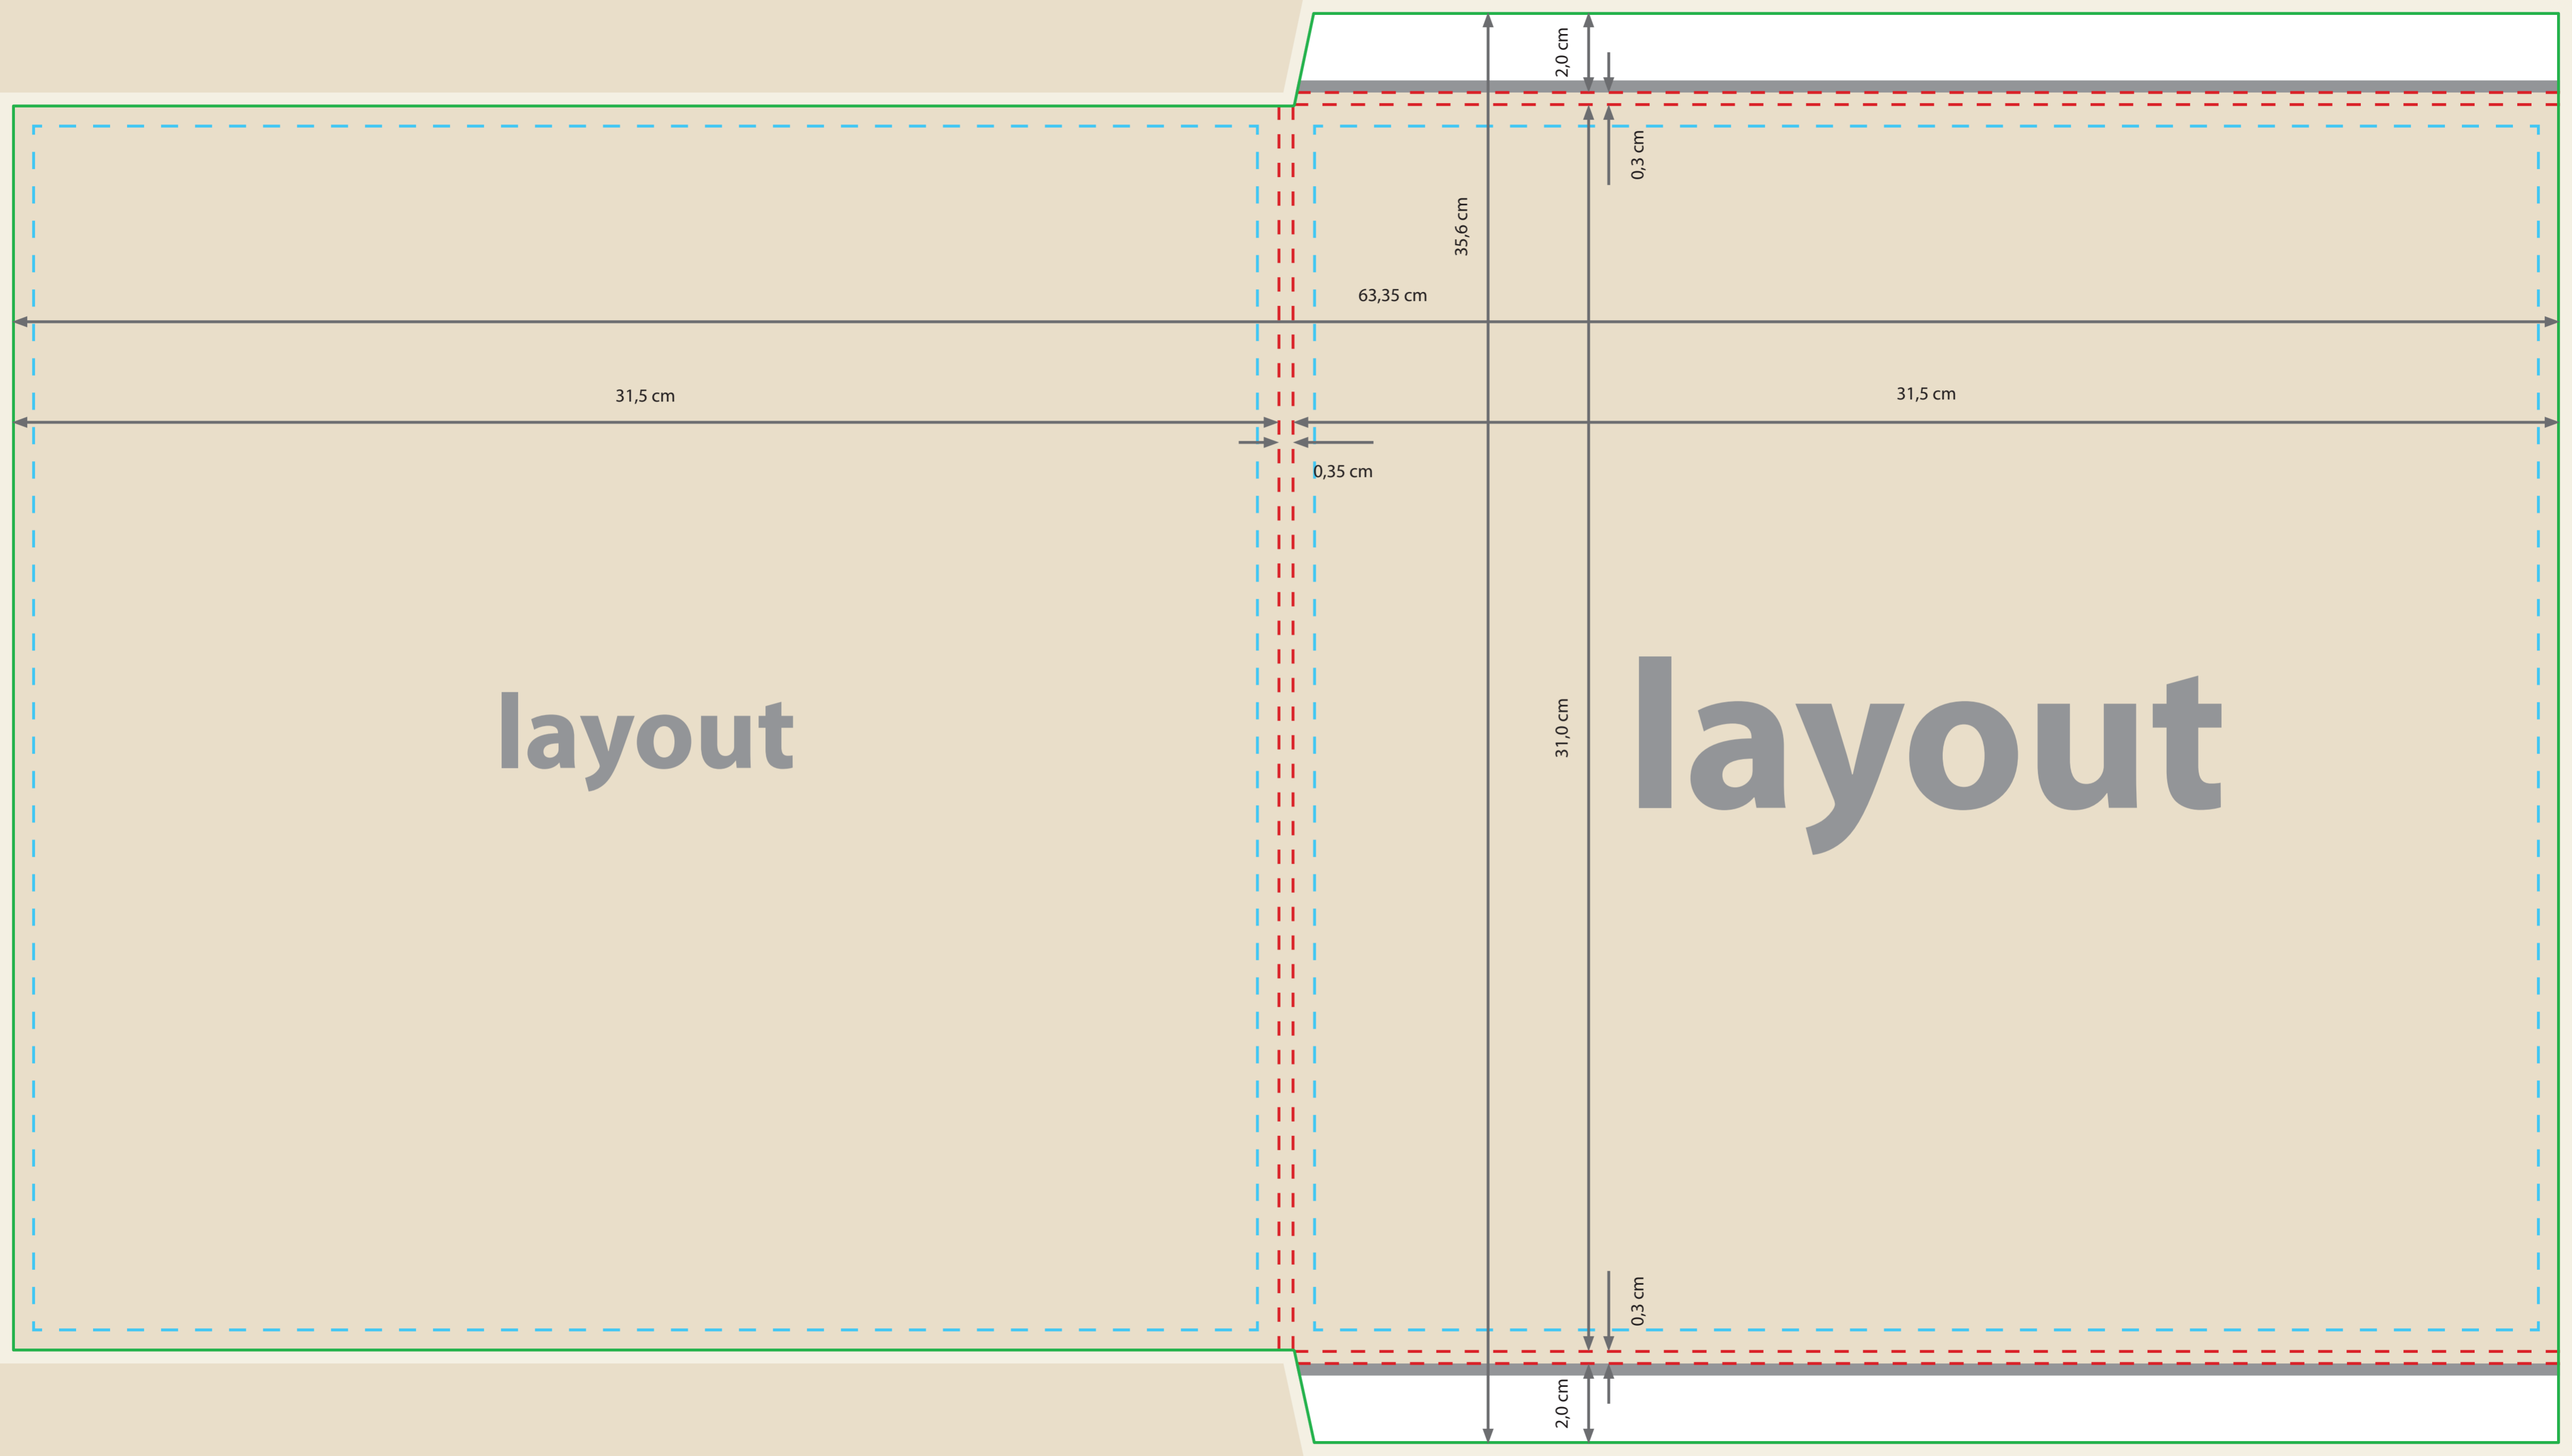

**LP Hülle****31,5 x 31,0 x 0,3 cm**

Außenseite

**Siehe Anlage:**

1:1 Formatvorlage

- - - - - Falzlinie

- - - - - Sicherheitsabstand

**ACHTUNG:** Formatvorlage vor dem Speichern aus der Druckdatei entfernen!

Zeichnungen sind nicht maßstabsgetreu

Beschnittzugabe (x)  
**3 mm**Produktgröße  
**31,5 x 31,0 x 0,3 cm**Sicherheitsabstand (y)  
**5 mm**

A = Datenformat  
 B = Endformat  
 C = Vorderseite  
 D = Rückseite  
 E = Rücken  
 F = Klebelasche

**!** **Achtung:**  
**Weißer Flächen wegen Verklebung nicht bedruckbar, bitte im Layout aussparen.**

▣ Nicht sichtbarer Bereich

layout

layout

31,5 cm

31,5 cm

63,35 cm

35,6 cm

31,0 cm

2,0 cm

2,0 cm

0,3 cm

0,3 cm

0,35 cm