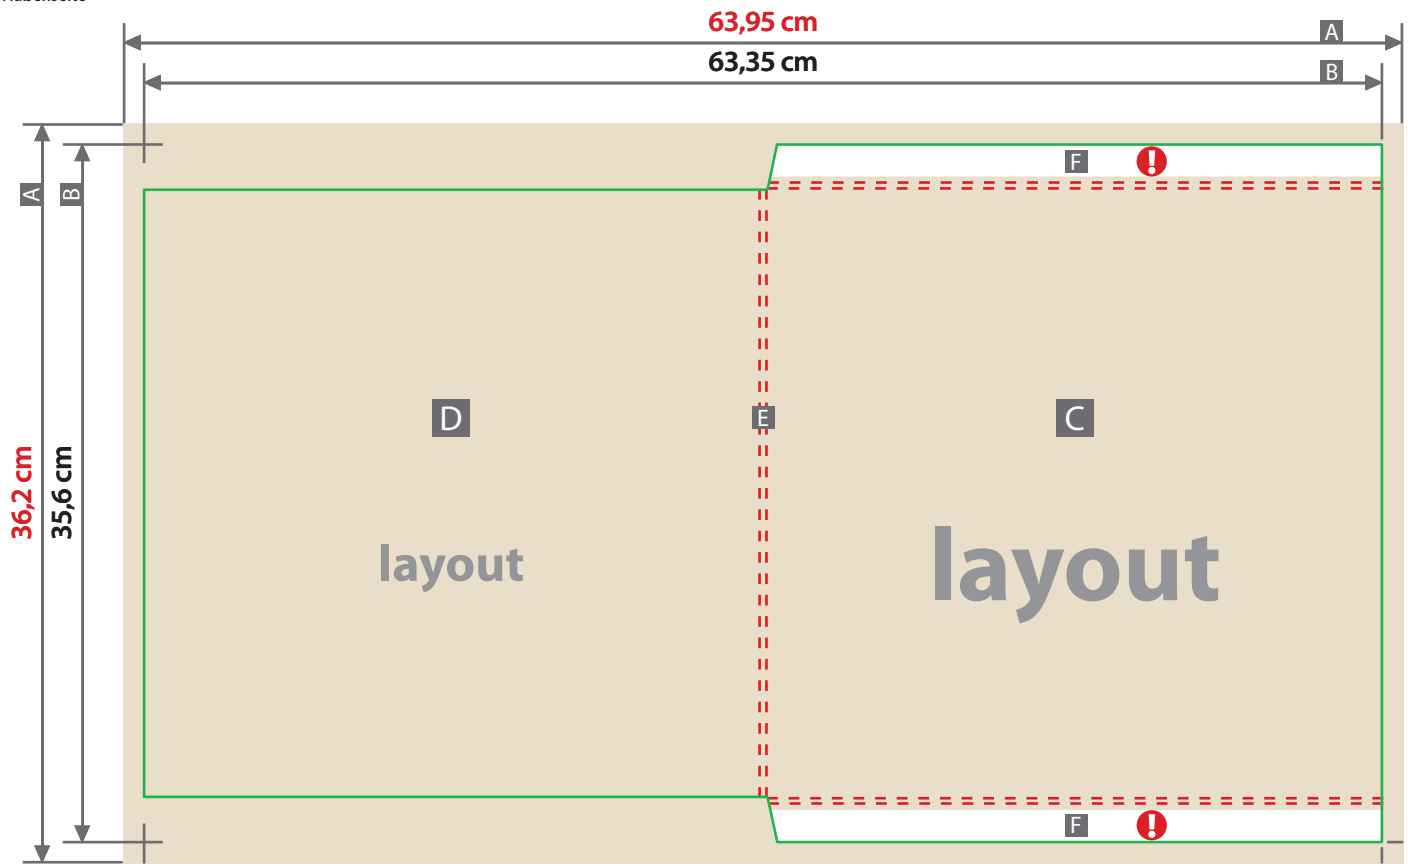

**LP Hülle****31,5 x 31,0 x 0,3 cm**

Außenseite

**Siehe Anlage:**

1:1 Formatvorlage

- - - - - Falzlinie

- - - - - Sicherheitsabstand

**ACHTUNG:** Formatvorlage vor dem Speichern aus der Druckdatei entfernen!

Zeichnungen sind nicht maßstabsgetreu

Beschnittzugabe (x)  
**3 mm**Produktgröße  
**31,5 x 31,0 x 0,3 cm**Sicherheitsabstand (y)  
**5 mm**

A = Datenformat  
 B = Endformat  
 C = Vorderseite  
 D = Rückseite  
 E = Rücken  
 F = Klebelasche

**!** **Achtung:**  
**Weißer Flächen wegen Verklebung nicht bedruckbar, bitte im Layout aussparen.**

▣ Nicht sichtbarer Bereich

layout

layout

31,5 cm

31,5 cm

63,35 cm

35,6 cm

31,0 cm

2,0 cm

2,0 cm

0,3 cm

0,3 cm

0,35 cm