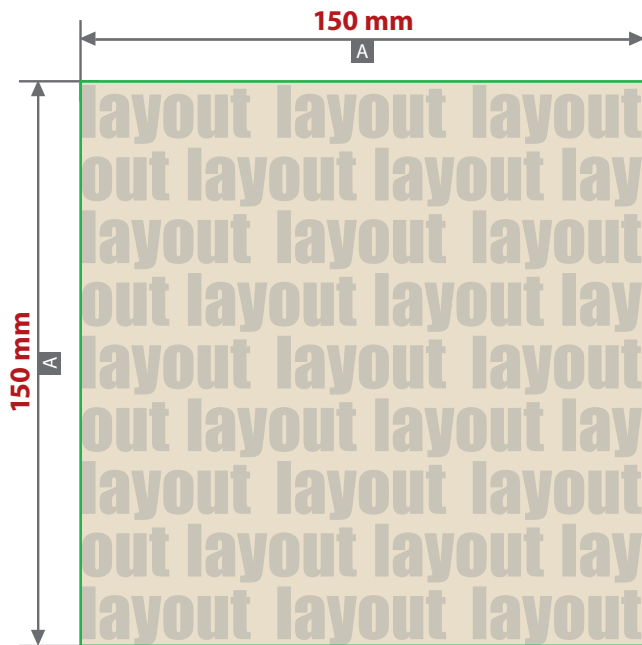

Große quadratische Aluminiumdose, bedruckt
Druckbereich 150 mm x 150 mm

Motivbereich auf Produkt. Mittig platziert.

Zeichnungen sind nicht maßstabsgetreu

A = Datenformat / Endformat

Produktgröße

230 mm x 230 mm x 65 mm

Druck CMYK, digital

! Datenanlieferung:

- als PDF-Datei
- Schriften und Logos vektorisiert
- Mindestschrifthöhe 1,5 mm (Kleinbuchstabe)
- Mindestlinienstärke positiv 0,5 pt
- Mindestlinienstärke negativ 0,75 pt
- Bildauflösung mindestens 300 dpi

! Alle grafischen Elemente und Flächen, die eine Füllung aufweisen (auch Papierweiß oder CMYK-Weiß), werden weiß hinterdruckt.

Bilder werden immer komplett weiß hinterdruckt, außer sie sind mit einem Photoshop-Beschneidungspfad versehen.