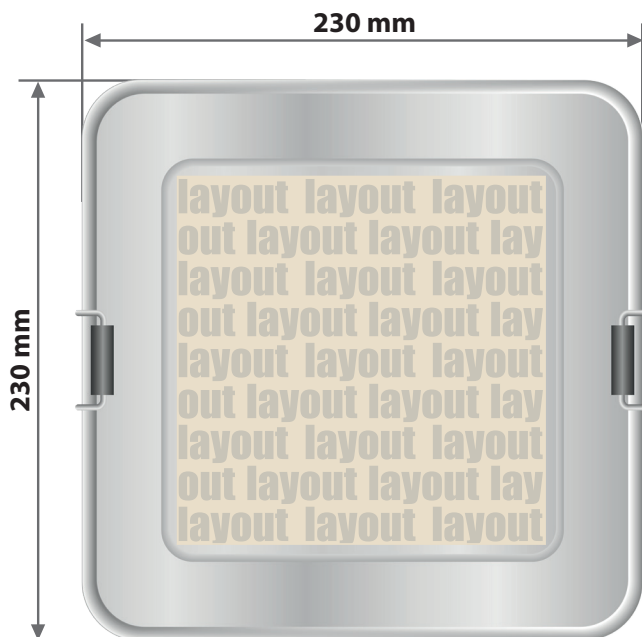

Große quadratische Aluminiumdose, bedruckt
Druckbereich 150 mm x 150 mm

Motivbereich auf Produkt. Mittig platziert.

Zeichnungen sind nicht maßstabsgetreu

A = Datenformat / Endformat

Produktgröße

230 mm x 230 mm x 65 mm

Druck CMYK, digital

! Datenanlieferung:

- als PDF-Datei
- Schriften und Logos vektorisiert
- Mindestschrifthöhe 1,5 mm (Kleinbuchstabe)
- Mindestlinienstärke positiv 0,5 pt
- Mindestlinienstärke negativ 0,75 pt
- Bildauflösung mindestens 300 dpi

! Alle grafischen Elemente und Flächen, die eine Füllung aufweisen (auch Papierweiß oder CMYK-Weiß), werden weiß hinterdruckt.

Bilder werden immer komplett weiß hinterdruckt, außer sie sind mit einem Photoshop-Beschneidungspfad versehen.