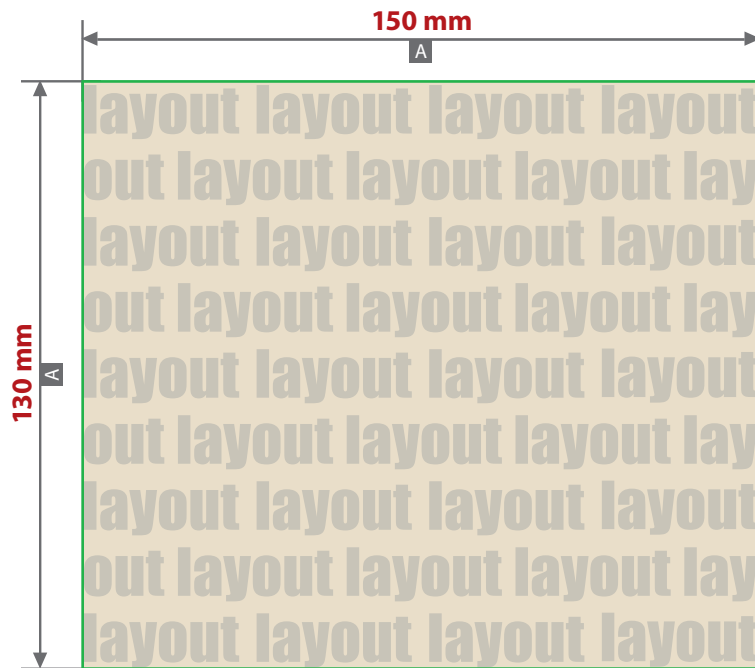

**Große Aluminiumdose mit Bambusdeckel, graviert**  
**Gravurbereich 150 mm x 130 mm**

Motivbereich auf Produkt. Mittig platziert.

Zeichnungen sind nicht maßstabsgetreu

A = Datenformat / Endformat

**Produktgröße**

230 mm x 150 mm x 70 mm

**! Datenanlieferung:**

- als PDF-Datei
- Motiv muss in Volltonfarbe (100%) angelegt sein
- ausschließlich vektorisierte Daten
- Mindestschrifthöhe 4 mm (Kleinbuchstabe)
- Mindestlinienstärke positiv 1,5 pt
- Mindestlinienstärke negativ 3 pt
- keine grafischen Effekte wie z.B. Verläufe, Raster, Transparenzen, Schlagschatten nutzen

**! Beachten Sie, dass es sich hierbei um eine Gravur handelt und Farben in Ihrem Layout nicht berücksichtigt werden.**