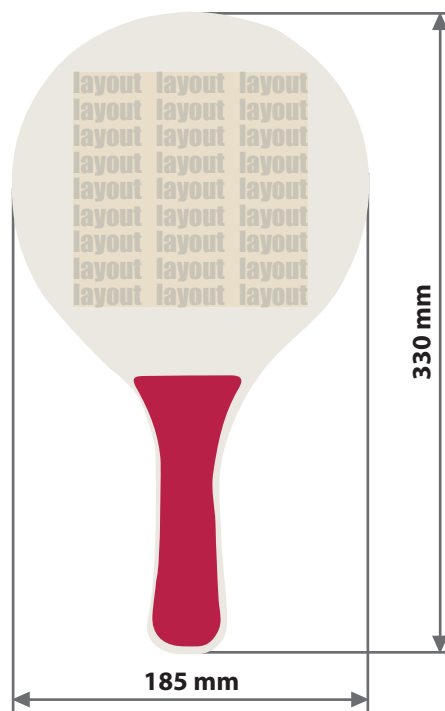

Tipps

- Verwenden Sie bevorzugt serifenlose Schriften (z.B. Arial).
- Schwarz entspricht PANTONE Black C.

Strandspiel, bedruckt

Druckbereich 120 mm x 120 mm

Motivbereich auf Produkt.

Zeichnungen sind nicht maßstabsgetreu

A = Datenformat / Endformat

Produktgröße

185 mm x 330 mm x 5 mm

! Datenanlieferung:

- als PDF-Datei
- ausschließlich vektorisierte Daten
- Motiv muss in Volltonfarbe (100%) angelegt sein
- maximal 1 Farbe möglich, Pantone C, WHITE
- WHITE zählt als Farbe
- keine grafischen Effekte wie z. B. Verläufe, Raster, Transparenzen, Schlagschatten nutzen
- Mindestschrifthöhe 3 mm (Kleinbuchstabe)
- Mindestlinienstärke positiv 0,1 mm
- Mindestlinienstärke negativ 0,12 mm