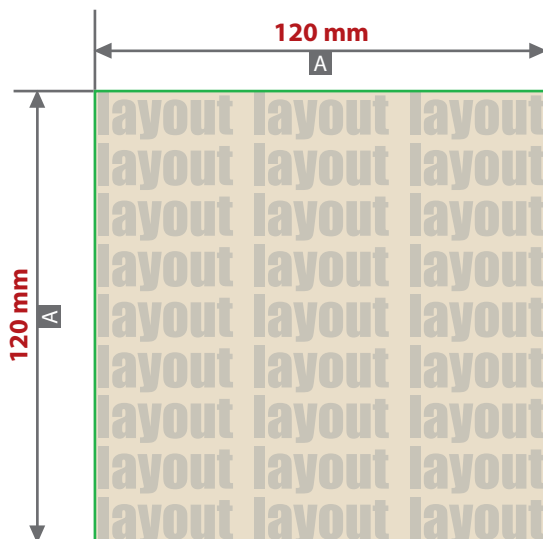

Strandspiel, bedruckt

Druckbereich 120 mm x 120 mm