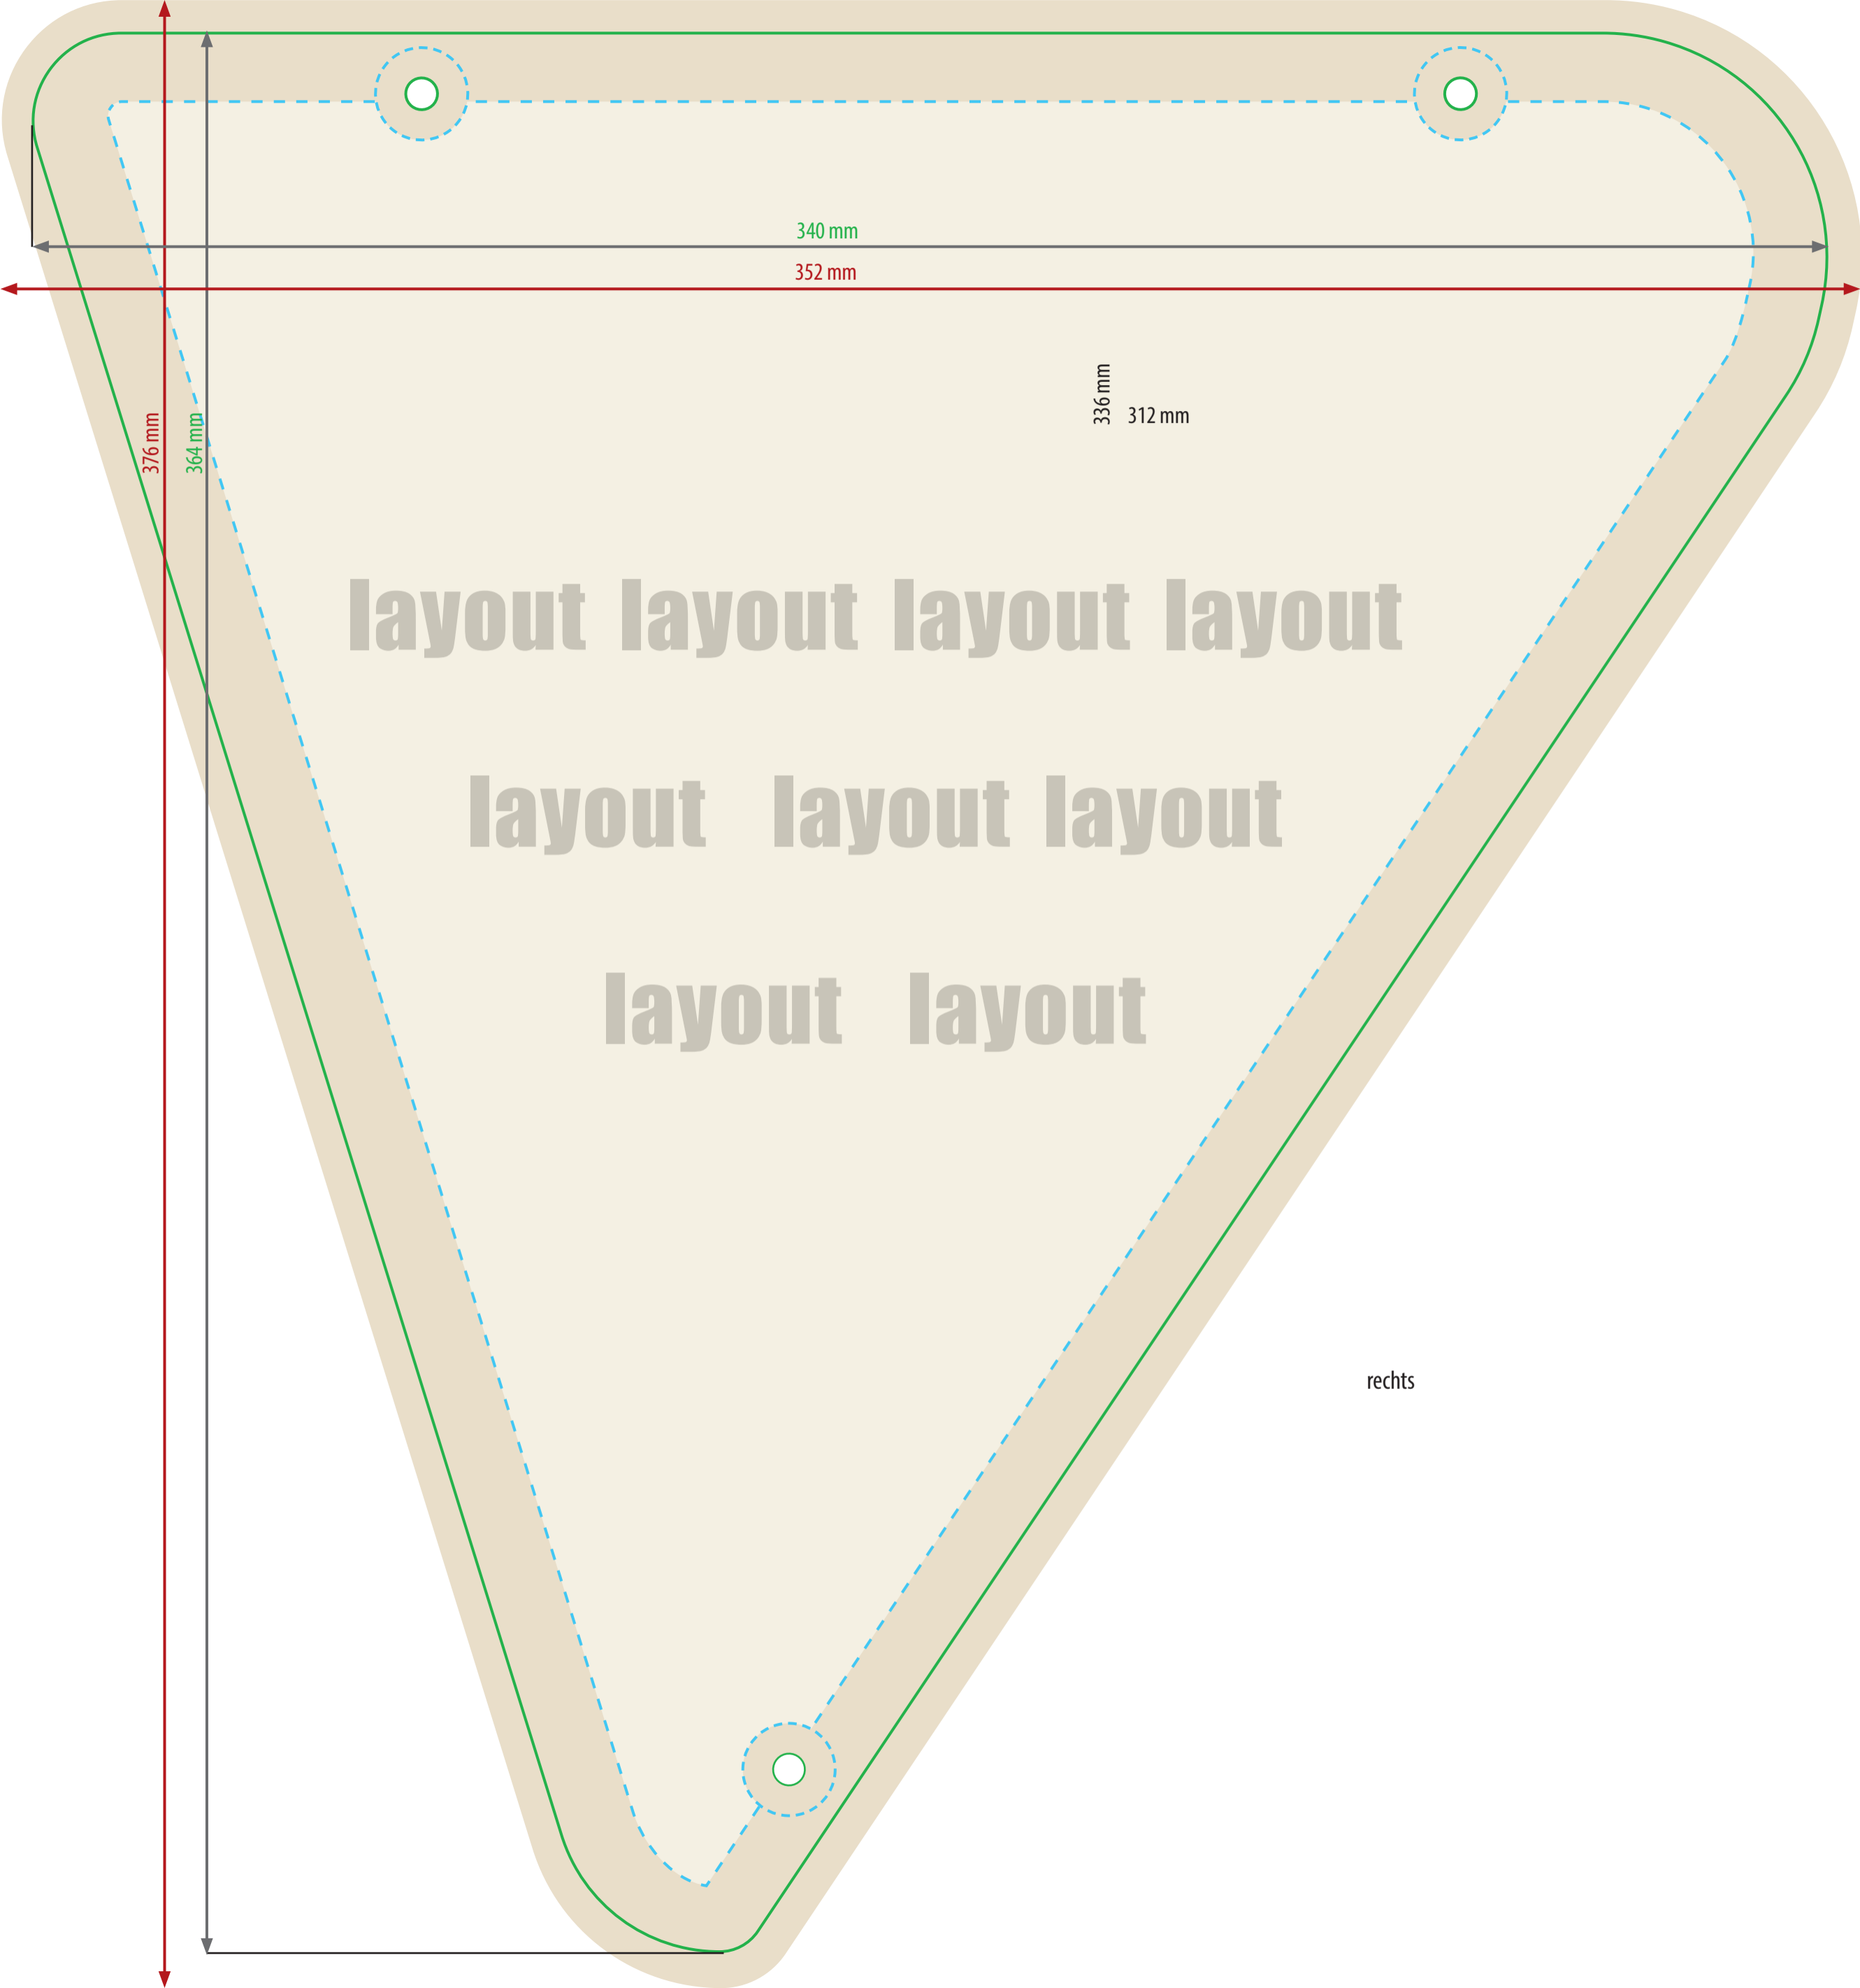

Fahrradwerbung rechts und links, mit drei Bohrungen

Siehe Anlage:
1:1 Formatvorlage

ACHTUNG: Formatvorlage vor dem Speichern aus der Druckdatei entfernen!

Zeichnungen sind nicht maßstabsgetreu

Beschnittzugabe (x)
6 mm
Sicherheitsabstand (z)
20 mm

A = Datenformat
B = Endformat

! Bitte Bohrungen nicht im Layout anlegen!

- 3 x Bohrung
- Durchmesser 6 mm

layout layout layout layout

layout layout layout

layout layout

links