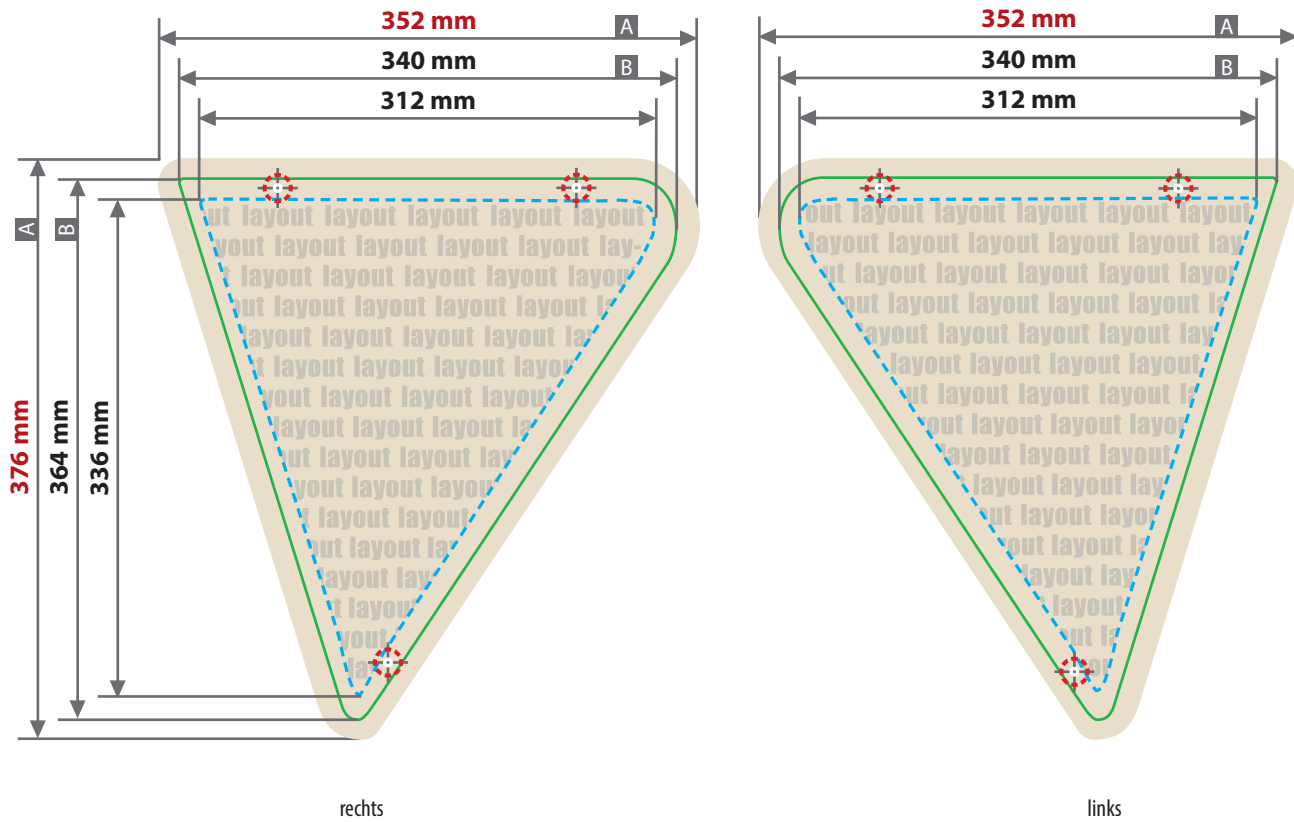

Fahrradwerbung rechts und links, mit drei Bohrungen

Siehe Anlage:
1:1 Formatvorlage

ACHTUNG: Formatvorlage vor dem Speichern aus der Druckdatei entfernen!

Zeichnungen sind nicht maßstabsgetreu

Beschnittzugabe (x)
6 mm
Sicherheitsabstand (z)
20 mm

A = Datenformat
B = Endformat

! Bitte Bohrungen nicht im Layout anlegen!

- 3 x Bohrung
- Durchmesser 6 mm

layout layout layout layout

layout layout layout

layout layout

links