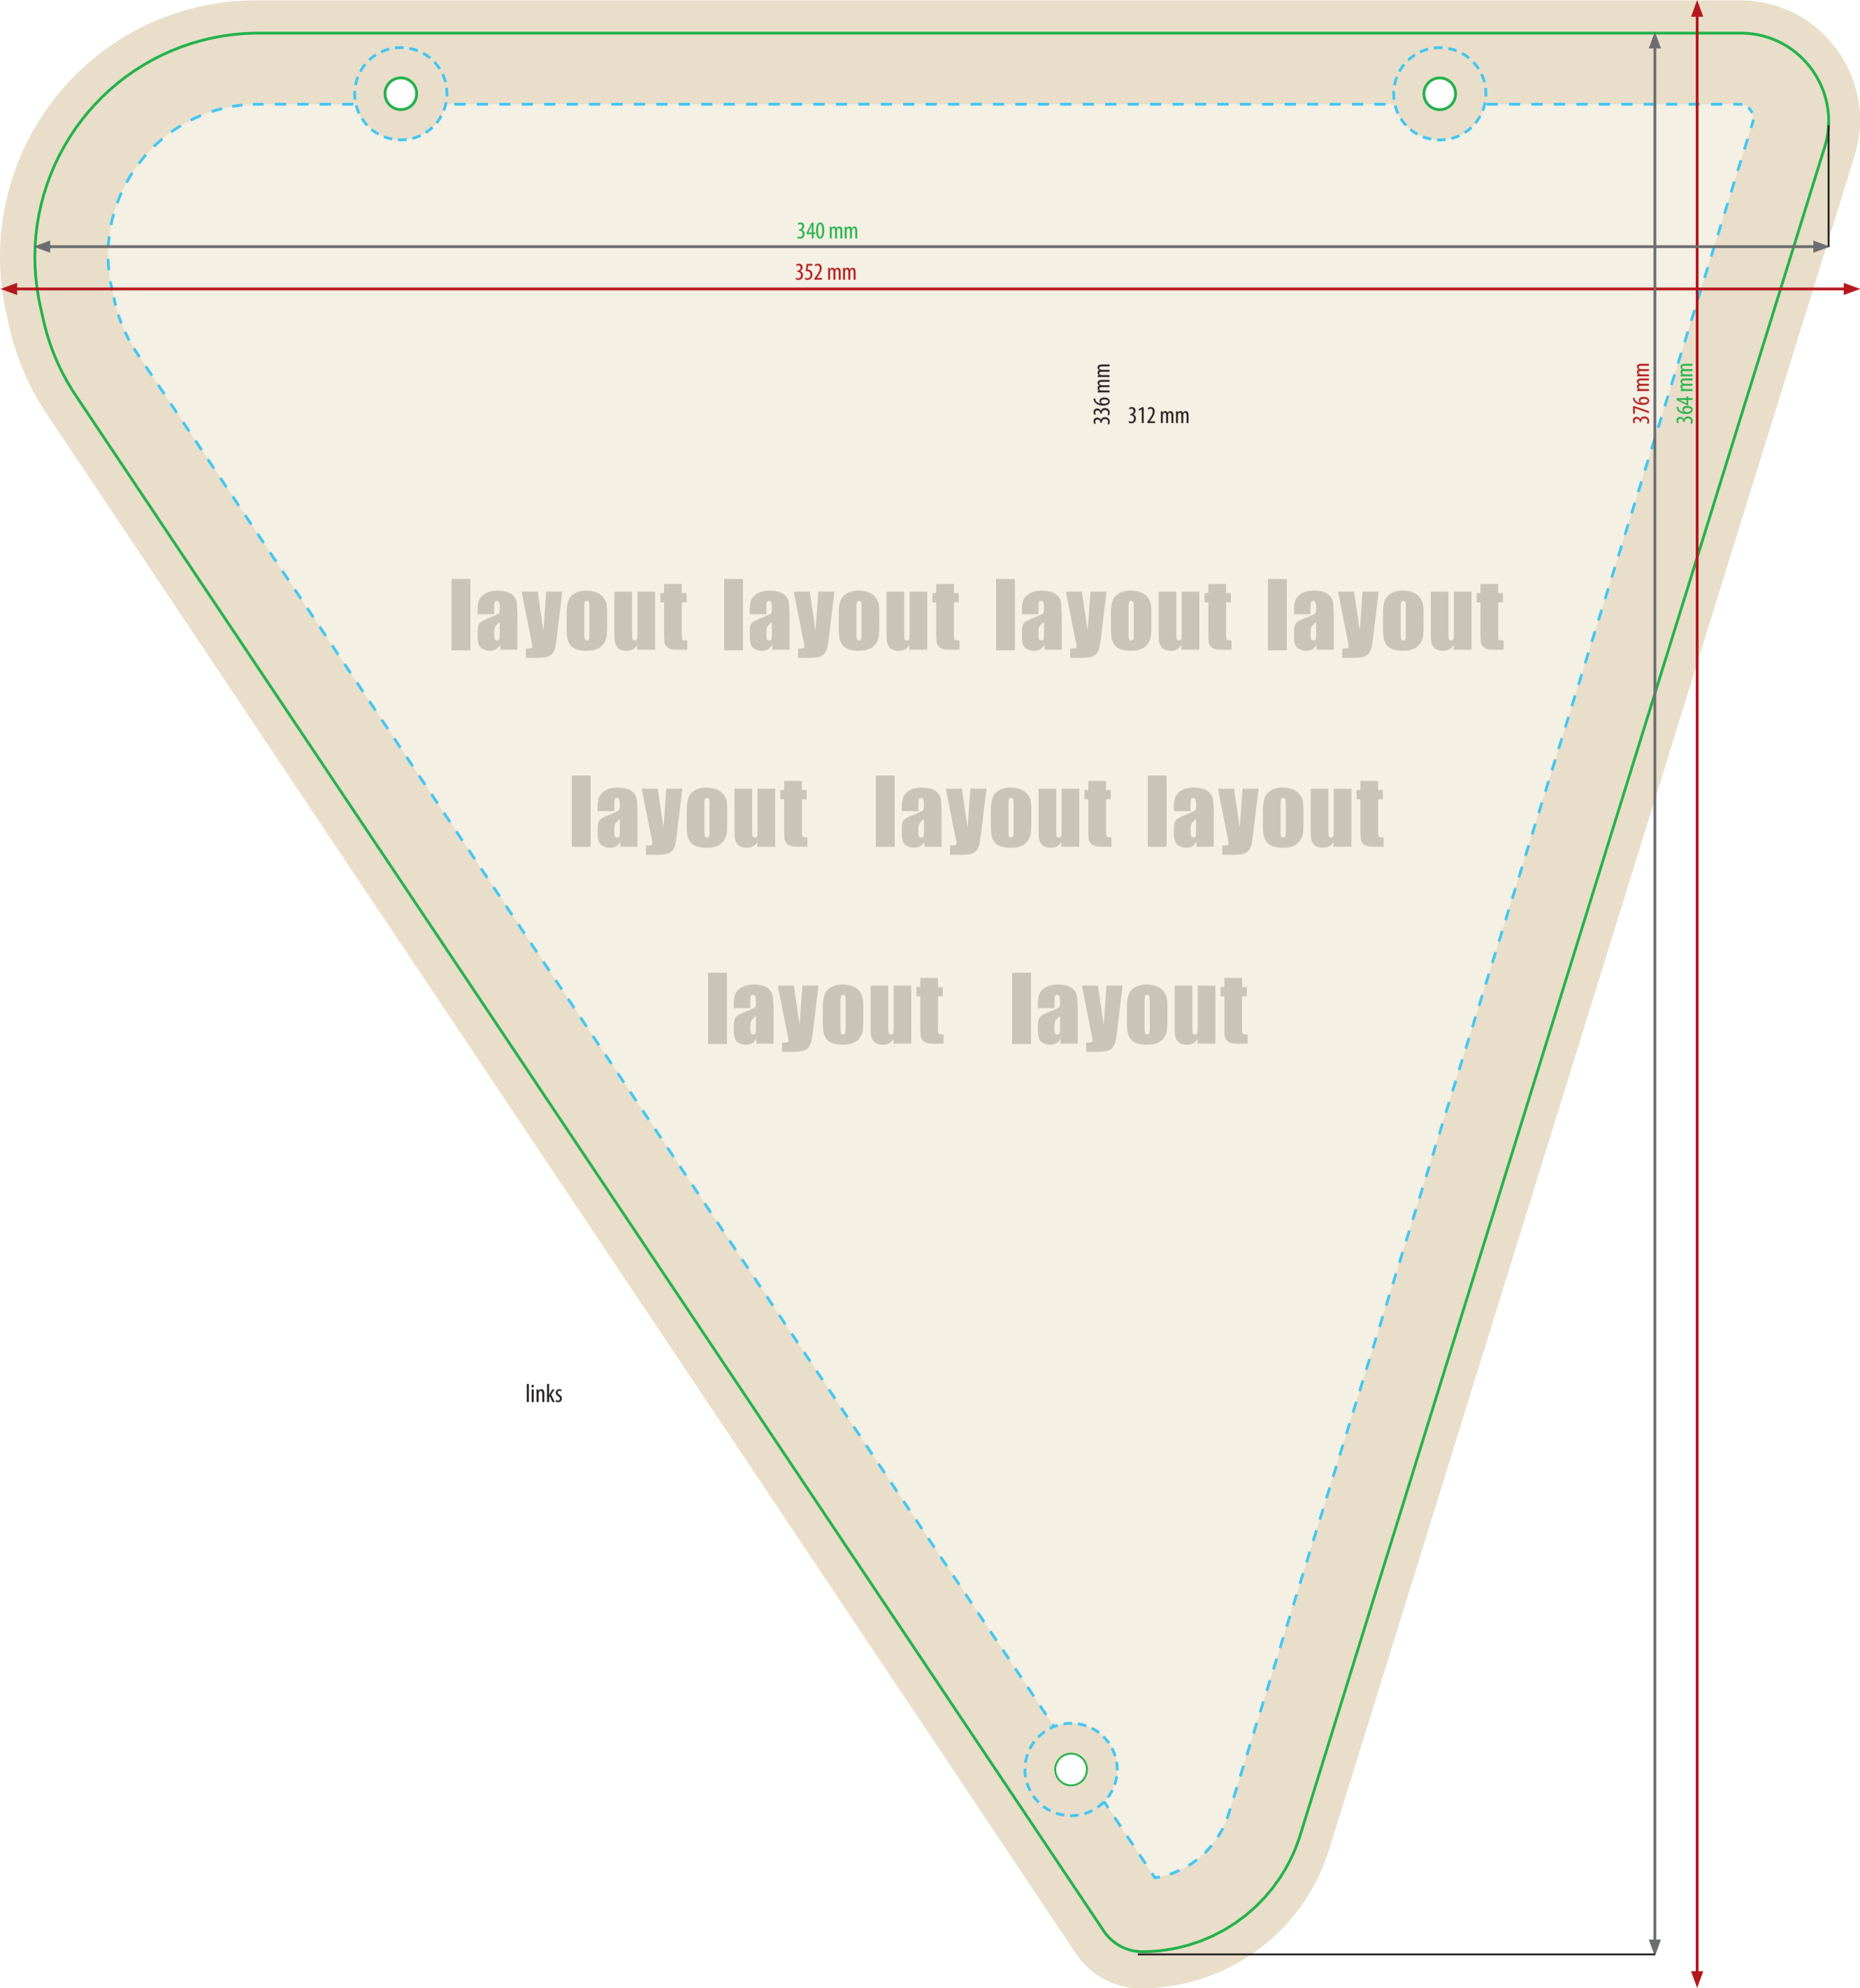

Fahrradwerbung rechts und links, mit drei Bohrungen

Siehe Anlage:
1:1 Formatvorlage

ACHTUNG: Formatvorlage vor dem Speichern aus der Druckdatei entfernen!

Zeichnungen sind nicht maßstabsgetreu

Beschnittzugabe (x)
6 mm
Sicherheitsabstand (z)
20 mm

A = Datenformat
B = Endformat

! Bitte Bohrungen nicht im Layout anlegen!

- 3 x Bohrung
- Durchmesser 6 mm

layout layout layout layout

layout layout layout

layout layout

links