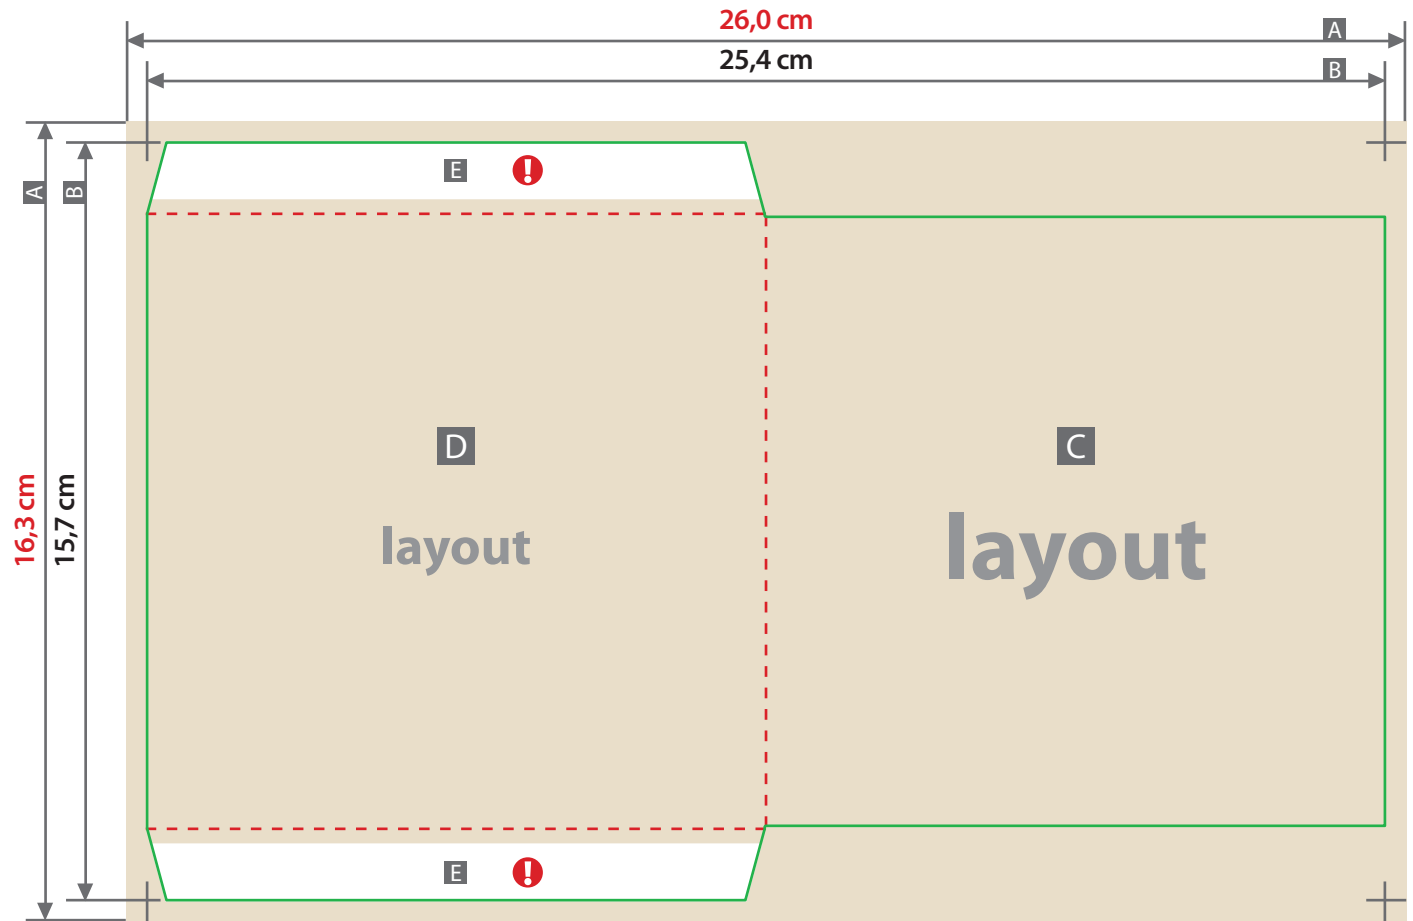

CD Hülle
12,7 x 12,7 cm

Außenseite

Siehe Anlage:
 1:1 Formatvorlage

- - - - - Falzlinie
- - - - - Sicherheitsabstand

ACHTUNG: Formatvorlage vor dem Speichern aus der Druckdatei entfernen!

Zeichnungen sind nicht maßstabsgetreu

Beschnittzugabe (x)
3 mm

Produktgröße
12,7 x 12,7 cm

Sicherheitsabstand (y)
5 mm

- A = Datenformat
- B = Endformat
- C = Vorderseite
- D = Rückseite
- E = Klebelasche

! **Achtung:**
Weiß Flächen wegen Verklebung nicht bedruckbar, bitte im Layout aussparen.

Nicht sichtbarer Bereich