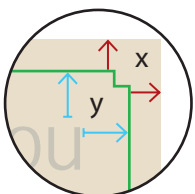

CD Hülle
12,7 x 12,7 cm

Außenseite

Siehe Anlage:
 1:1 Formatvorlage

- - - - - Falzlinie
- - - - - Sicherheitsabstand

ACHTUNG: Formatvorlage vor dem Speichern aus der Druckdatei entfernen!

Zeichnungen sind nicht maßstabsgetreu

Beschnittzugabe (x)
3 mm

Produktgröße
12,7 x 12,7 cm

Sicherheitsabstand (y)
5 mm

- A = Datenformat
- B = Endformat
- C = Vorderseite
- D = Rückseite
- E = Klebelasche

! **Achtung:**
Weiß Flächen wegen Verklebung nicht bedruckbar, bitte im Layout aussparen.

Nicht sichtbarer Bereich