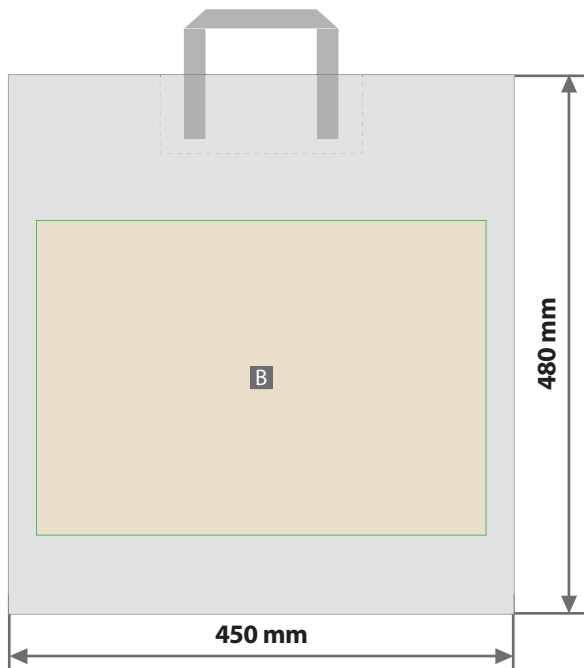

**Papiertragetasche, Flachhenkel**

**Druckbereiche 400 mm x 280 mm / 400 mm x 220 mm**

Motivbereich auf Produkt  
Vorderseite

Motivbereich auf Produkt  
Rückseite (nicht benötigt bei einseitigem Druck)

Zeichnungen sind nicht maßstabsgetreu

A = Datenformat  
B = Motivbereich auf Produkt

**! Datenanlieferung**

- Druck in CMYK
- Mindestschrifthöhe 2 mm (Kleinbuchstabe)

**!**

Aufgrund der Papierstruktur und Qualität der Taschen können im nachträglichen Digitaldruck feine Haarlinien im Druckbild vorkommen und nicht ausgeschlossen werden.