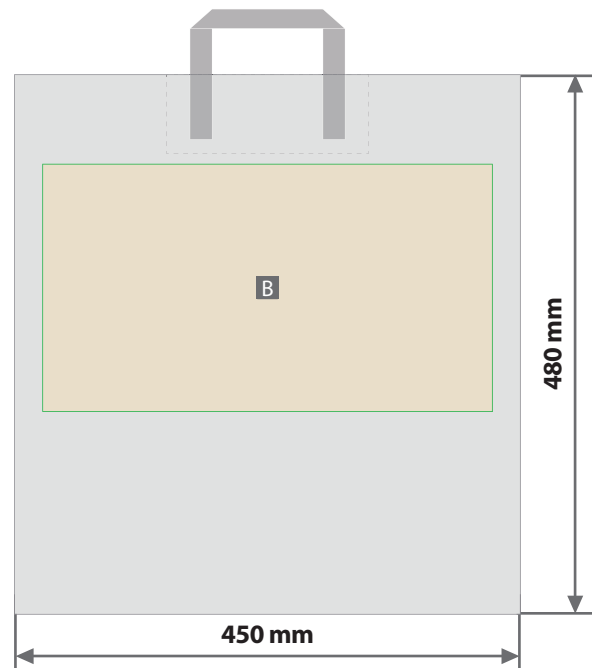

**Papiertragetasche, Flachhenkel**

**Druckbereiche 400 mm x 280 mm / 400 mm x 220 mm**

Motivbereich auf Produkt  
Vorderseite

Motivbereich auf Produkt  
Rückseite (nicht benötigt bei einseitigem Druck)

Zeichnungen sind nicht maßstabsgetreu

A = Datenformat  
B = Motivbereich auf Produkt

**! Datenanlieferung**

- Druck in CMYK
- Mindestschrifthöhe 2 mm (Kleinbuchstabe)

**!**

Aufgrund der Papierstruktur und Qualität der Taschen können im nachträglichen Digitaldruck feine Haarlinien im Druckbild vorkommen und nicht ausgeschlossen werden.