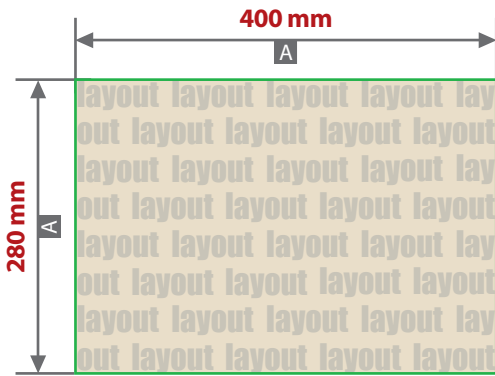

**Papiertragetasche, Flachhenkel**

**Druckbereiche 400 mm x 280 mm / 400 mm x 220 mm**

Motivbereich auf Produkt  
Vorderseite

Motivbereich auf Produkt  
Rückseite (nicht benötigt bei einseitigem Druck)

Zeichnungen sind nicht maßstabsgetreu

A = Datenformat  
B = Motivbereich auf Produkt

**! Datenanlieferung**

- Druck in CMYK
- Mindestschrifthöhe 2 mm (Kleinbuchstabe)

**!**

Aufgrund der Papierstruktur und Qualität der Taschen können im nachträglichen Digitaldruck feine Haarlinien im Druckbild vorkommen und nicht ausgeschlossen werden.