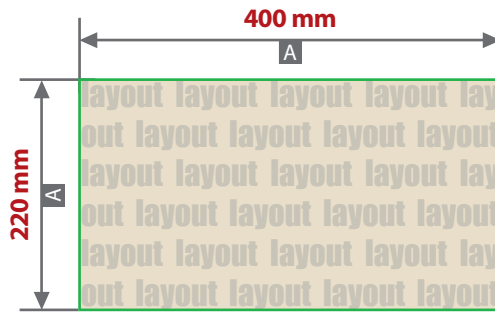

**Papiertragetasche, Flachhenkel**

**Druckbereiche 400 mm x 280 mm / 400 mm x 220 mm**

Motivbereich auf Produkt  
Vorderseite

Motivbereich auf Produkt  
Rückseite (nicht benötigt bei einseitigem Druck)

Zeichnungen sind nicht maßstabsgetreu

A = Datenformat  
B = Motivbereich auf Produkt

**! Datenanlieferung**

- Druck in CMYK
- Mindestschrifthöhe 2 mm (Kleinbuchstabe)

**!**

Aufgrund der Papierstruktur und Qualität der Taschen können im nachträglichen Digitaldruck feine Haarlinien im Druckbild vorkommen und nicht ausgeschlossen werden.