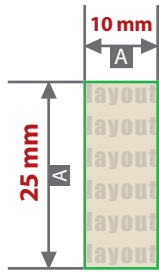

WMF Clever & More Sektflaschenverschluss, graviert Gravurbereich 10 mm x 25 mm

Motivbereich auf Produkt.

Zeichnungen sind nicht maßstabsgetreu

A = Datenformat / Endformat

Produktgröße

Ø 30 mm x 47 mm

! Datenanlieferung:

- als PDF-Datei
- Motiv muss in Volltonfarbe (100%) angelegt sein
- ausschließlich vektorisierte Daten
- Mindestschrifthöhe 2 mm (Kleinbuchstabe)
- Mindestlinienstärke positiv 1 pt
- Mindestlinienstärke negativ 1,25 pt
- keine grafischen Effekte wie z.B. Verläufe, Raster, Transparenzen, Schlagschatten nutzen