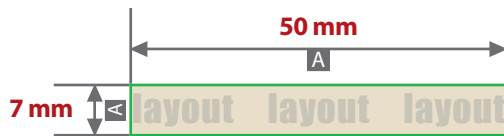

WMF Nuova Salatbesteck, graviert Gravurbereich 50 mm x 7 mm

Motivbereich auf Produkt.

Zeichnungen sind nicht maßstabsgetreu

A = Datenformat / Endformat

Produktgröße

Länge 240 mm

! Datenanlieferung:

- als PDF-Datei
- Motiv muss in Volltonfarbe (100%) angelegt sein
- ausschließlich vektorisierte Daten
- Mindestschrifthöhe 2 mm (Kleinbuchstabe)
- Mindestlinienstärke positiv 1 pt
- Mindestlinienstärke negativ 1,25 pt
- keine grafischen Effekte wie z.B. Verläufe, Raster, Transparenzen, Schlagschatten nutzen

! Beachten Sie, dass es sich hierbei um eine Gravur handelt und Farben in Ihrem Layout nicht berücksichtigt werden.