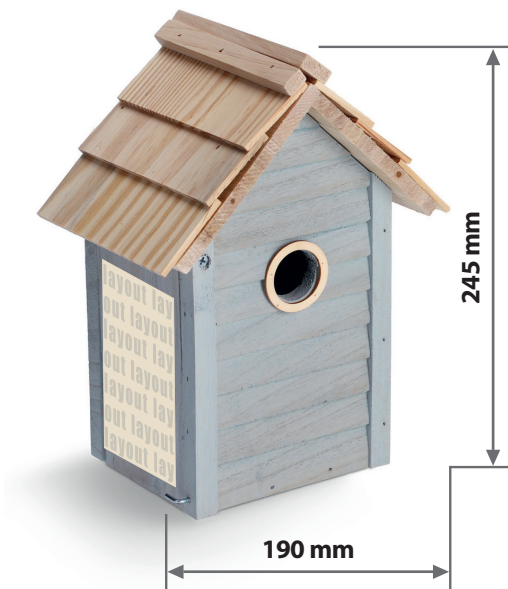

**Nistkasten blau, graviert**  
**Gravurbereich 81 mm x 121 mm**

Motivbereich auf Produkt. Platzierung auf der linken Seite

Zeichnungen sind nicht maßstabsgetreu

A = Datenformat / Endformat

**Produktgröße**

245 mm x 190 mm x 125 mm

**! Datenanlieferung:**

- Motiv muss in Volltonfarbe (100%) angelegt sein
- als PDF-Datei
- ausschließlich vektorisierte Daten
- Mindestschriftgröße 1 mm (Kleinbuchstabe)
- Mindestlinienstärke positiv 0,25 pt
- Mindestlinienstärke negativ 0,5 pt
- keine grafischen Effekte wie z.B. Verläufe, Raster, Transparenzen, Schlagschatten nutzen

Beachten Sie, dass es sich hierbei um eine Gravur handelt und Farben in Ihrem Layout nicht berücksichtigt werden.