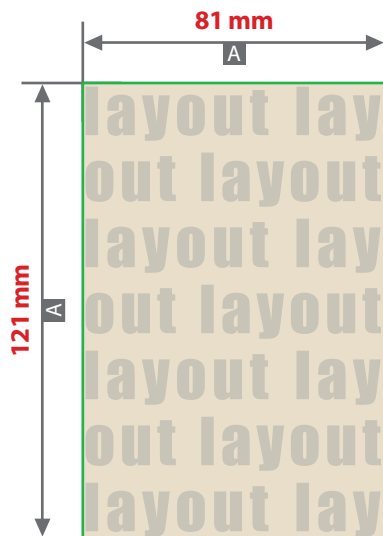

**Nistkasten blau, graviert**  
**Gravurbereich 81 mm x 121 mm**

Motivbereich auf Produkt. Platzierung auf der linken Seite

Zeichnungen sind nicht maßstabsgetreu

A = Datenformat / Endformat

**Produktgröße**

245 mm x 190 mm x 125 mm

**! Datenanlieferung:**

- Motiv muss in Volltonfarbe (100%) angelegt sein
- als PDF-Datei
- ausschließlich vektorisierte Daten
- Mindestschriftgröße 1 mm (Kleinbuchstabe)
- Mindestlinienstärke positiv 0,25 pt
- Mindestlinienstärke negativ 0,5 pt
- keine grafischen Effekte wie z.B. Verläufe, Raster, Transparenzen, Schlagschatten nutzen

Beachten Sie, dass es sich hierbei um eine Gravur handelt und Farben in Ihrem Layout nicht berücksichtigt werden.