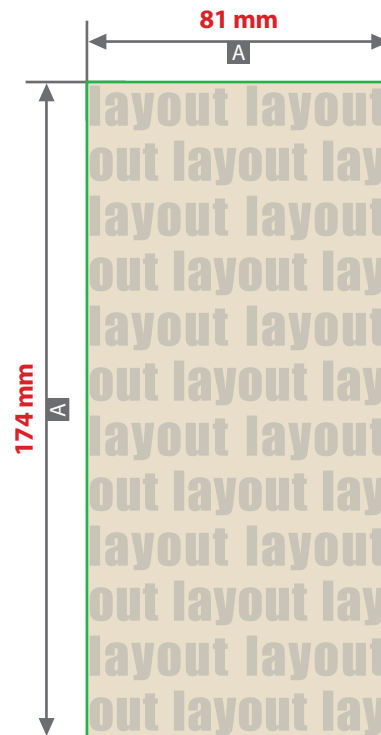

Nistkasten rustikal, graviert**Gravurbereich vorne 98 mm x 92 mm. Gravurbereich links oder rechts 81 mm x 174 mm**

Vorne

Links oder Rechts

Motivbereich auf Produkt

Zeichnungen sind nicht maßstabsgetreu

A = Datenformat / Endformat

Produktgröße

225 mm x 145 mm x 120 mm

! Datenanlieferung:

- Motiv muss in Volltonfarbe (100%) angelegt sein
- als PDF-Datei
- ausschließlich vektorisierte Daten
- Mindestschriftgröße 1 mm (Kleinbuchstabe)
- Mindestlinienstärke positiv 0,25 pt
- Mindestlinienstärke negativ 0,5 pt
- keine grafischen Effekte wie z.B. Verläufe, Raster, Transparenzen, Schlagschatten nutzen

!

Beachten Sie, dass es sich hierbei um eine Gravur handelt und Farben in Ihrem Layout nicht berücksichtigt werden.