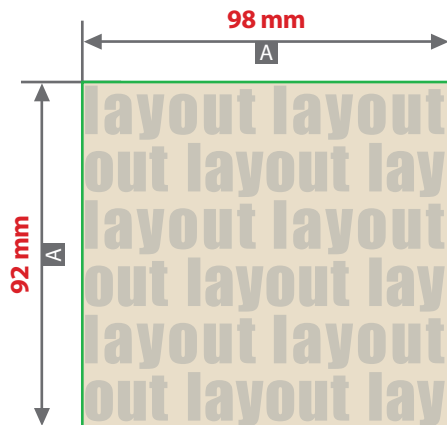

Nistkasten rustikal, graviert**Gravurbereich vorne 98 mm x 92 mm. Gravurbereich links oder rechts 81 mm x 174 mm**

Vorne

Links oder Rechts

Motivbereich auf Produkt

Zeichnungen sind nicht maßstabsgetreu

A = Datenformat / Endformat

Produktgröße

225 mm x 145 mm x 120 mm

! Datenanlieferung:

- Motiv muss in Volltonfarbe (100%) angelegt sein
- als PDF-Datei
- ausschließlich vektorisierte Daten
- Mindestschriftgröße 1 mm (Kleinbuchstabe)
- Mindestlinienstärke positiv 0,25 pt
- Mindestlinienstärke negativ 0,5 pt
- keine grafischen Effekte wie z.B. Verläufe, Raster, Transparenzen, Schlagschatten nutzen

!

Beachten Sie, dass es sich hierbei um eine Gravur handelt und Farben in Ihrem Layout nicht berücksichtigt werden.