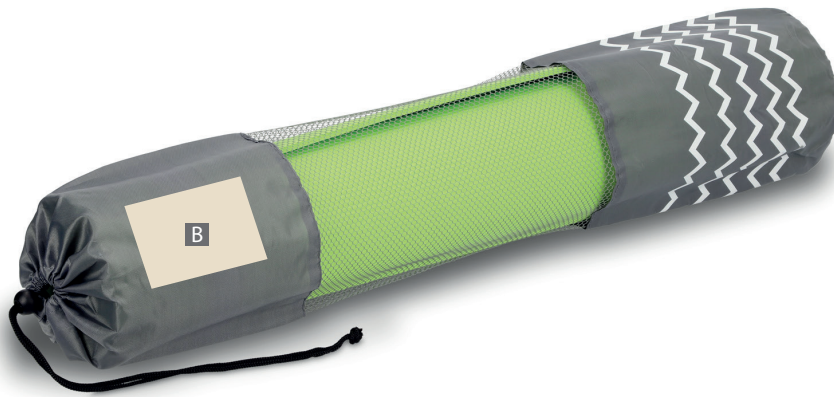

Yogamatte

Druckbereich 100 mm x 70 mm

Zeichnungen sind nicht maßstabsgetreu

A = Maximale Motivgröße
(Datenformat)

B = Motivbereich auf Produkt

Produktgröße

Matte: 183,0 cm x 61,0 cm x 0,4 cm
engerollt: 65 cm x 12,5 cm