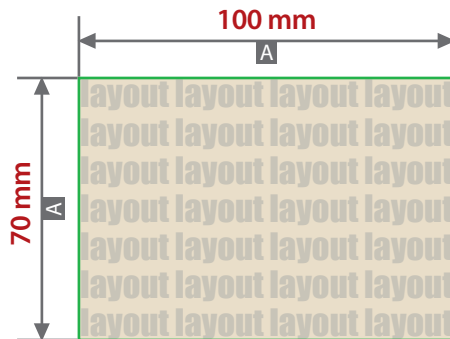

Yogamatte

Druckbereich 100 mm x 70 mm

Zeichnungen sind nicht maßstabsgetreu

A = Maximale Motivgröße
(Datenformat)

B = Motivbereich auf Produkt

Produktgröße

Matte: 183,0 cm x 61,0 cm x 0,4 cm
engerollt: 65 cm x 12,5 cm

! Datenanlieferung:

- Mindestschrifthöhe 1,3 mm (Kleinbuchstabe)
- Mindestlinienstärke positiv 0,4 pt
- Mindestlinienstärke negativ 0,5 pt