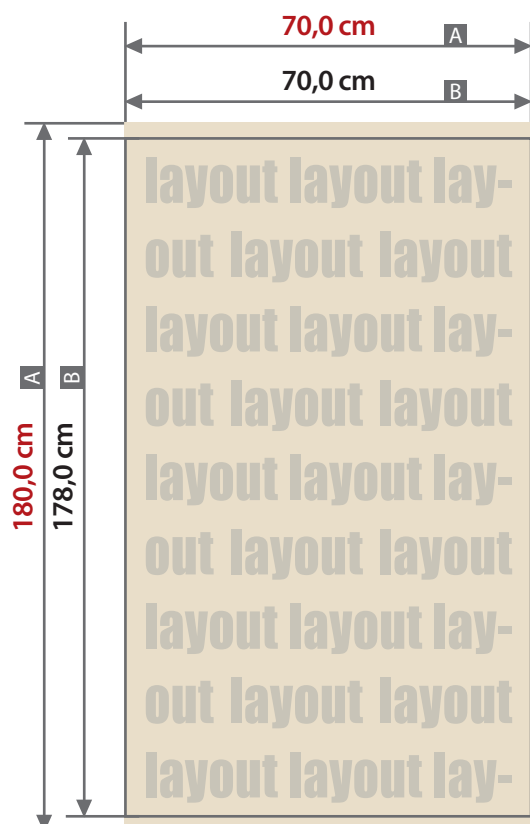

**Saunatuch mit gewebtem Logo****Druckbereich 70,0 x 178,0 cm**

Zeichnungen sind nicht maßstabsgetreu

- A = Datenformat  
 B = Druckbereich  
 C = Einwebungsfarbe  
 (Eingewebt wird die ausgewählte Farbe  
 im Bestellprozess unter Einwebungsfarbe)  
 D = Tuchfarbe

**Datenanlieferung:**

- als PDF-Datei
- ausschließlich vektorisierte Daten
- keine grafischen Effekte wie z.B. Verläufe, Raster, Transparenzen, Schlagschatten nutzen
- Motiv muss in Volltonfarbe (100%) angelegt sein
- Mindestschriftgröße 5 mm (Kleinbuchstabe)
- Mindestlinienstärke 14,2 pt