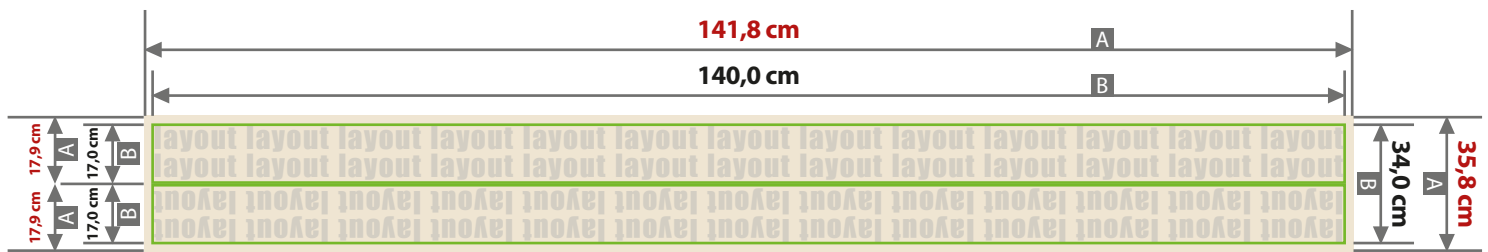

**Fanschal bedruckt****Druckbereich 140 x 17 cm**

Motivbereich auf Produkt.

Zeichnungen sind nicht maßstabsgetreu

**Beschnittzugabe (x)**

0,9 cm

**Sicherheitsabstand (y)**

1 cm

A = Datenformat

B = Endformat

**! Datenanlieferung:**

- Mindestschriftgröße 10 mm (Kleinbuchstabe)
- Mindestlinienstärke 3 pt
- Druck CMYK