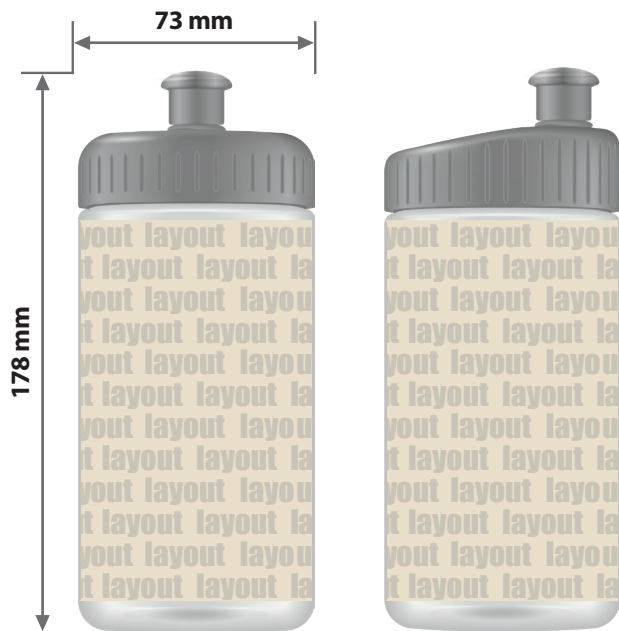

**Sportflasche, bedruckt**

**Inhalt 500 ml, Druckbereich 231 mm x 118 mm**

Motivbereich auf Produkt. Platzierung rundum.

Zeichnungen sind nicht maßstabsgetreu

A = Datenformat / Endformat

**Produktgröße**

Ø 73 mm x 178 mm

Druck **CMYK**, digital

**! Datenanlieferung:**

- als PDF-Datei
- Schriften und Logos vektorisiert
- Mindestschrifthöhe 2 mm (Kleinbuchstabe)
- Mindestlinienstärke positiv 0,75 pt
- Mindestlinienstärke negativ 1 pt
- Bildauflösung mindestens 300 dpi

**!** Alle grafischen Elemente und Flächen, die eine Füllung aufweisen (auch Papierweiß oder CMYK-Weiß), werden weiß hinterdruckt.

Bilder werden immer komplett weiß hinterdruckt, außer sie sind mit einem Photoshop-Beschneidungspfad versehen.