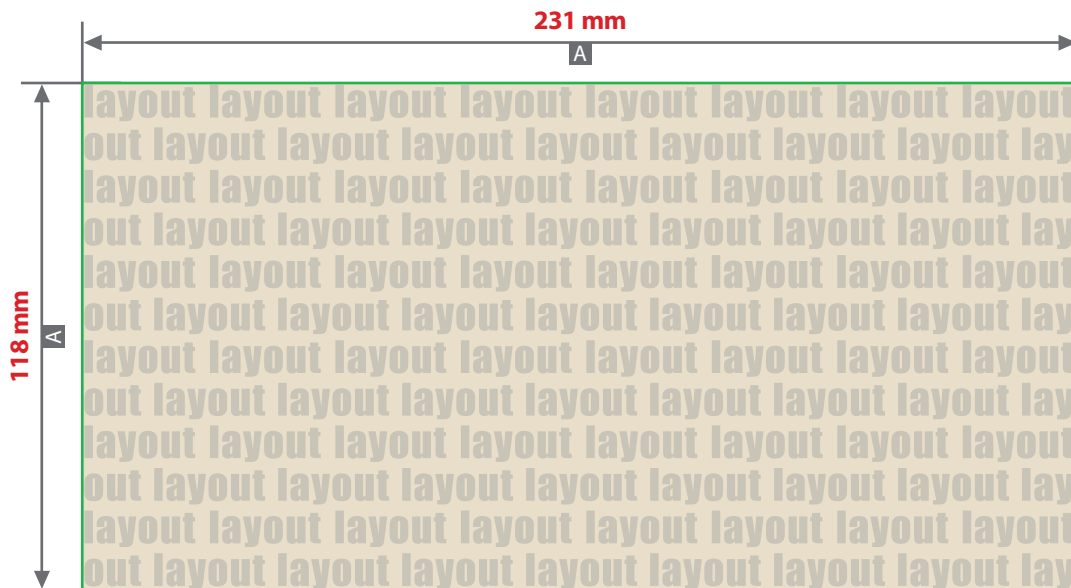

**Sportflasche, bedruckt**

**Inhalt 500 ml, Druckbereich 231 mm x 118 mm**

Motivbereich auf Produkt. Platzierung rundum.

Zeichnungen sind nicht maßstabsgetreu

A = Datenformat / Endformat

**Produktgröße**

Ø 73 mm x 178 mm

Druck **CMYK**, digital

**! Datenanlieferung:**

- als PDF-Datei
- Schriften und Logos vektorisiert
- Mindestschrifthöhe 2 mm (Kleinbuchstabe)
- Mindestlinienstärke positiv 0,75 pt
- Mindestlinienstärke negativ 1 pt
- Bildauflösung mindestens 300 dpi

**!** Alle grafischen Elemente und Flächen, die eine Füllung aufweisen (auch Papierweiß oder CMYK-Weiß), werden weiß hinterdruckt.

Bilder werden immer komplett weiß hinterdruckt, außer sie sind mit einem Photoshop-Beschneidungspfad versehen.