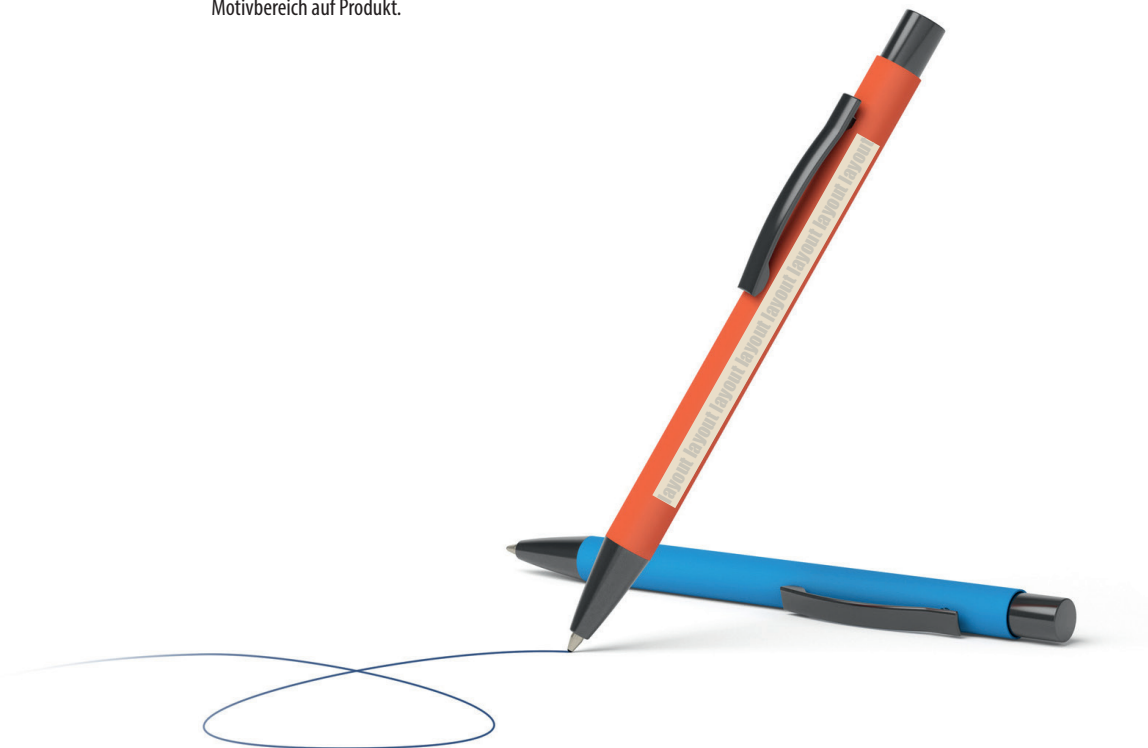

## Kugelschreiber Metall mit Softtouch, Clip grau Druckbereich 95 mm x 6 mm

Motivbereich auf Produkt.

Zeichnungen sind nicht maßstabsgetreu

A = Datenformat / Endformat

### Produktgröße

13,6 cm x 1,0 cm

Druck **CMYK**, digital