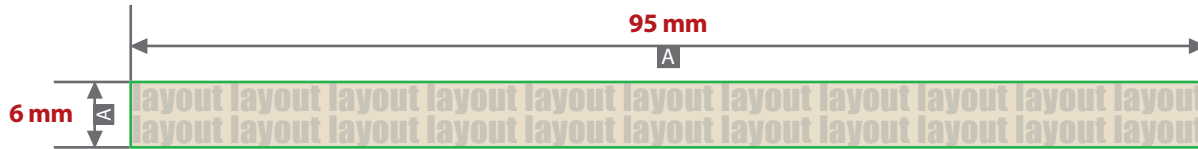

## Kugelschreiber Metall mit Softtouch, Clip grau Druckbereich 95 mm x 6 mm

Motivbereich auf Produkt.

Zeichnungen sind nicht maßstabsgetreu

A = Datenformat / Endformat

### Produktgröße

13,6 cm x 1,0 cm

Druck **CMYK**, digital

### ! Datenanlieferung:

- als PDF-Datei
- Schriften und Logos vektorisiert
- Mindestschriftgröße 1 mm (Kleinbuchstabe)
- Bildauflösung mindestens 300 ppi