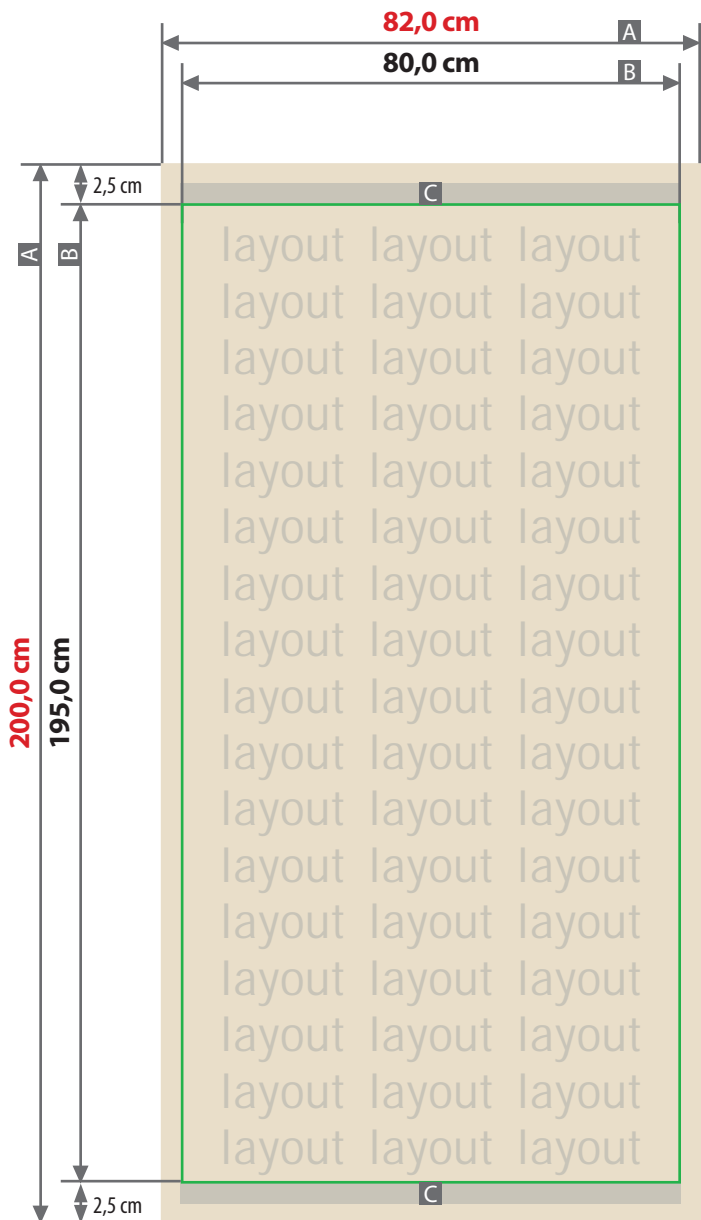

**L-Banner Holz**  
80 cm x 195 cm

Hohlsaum geschlossen

**Siehe Anlage:**  
1:1 Formatvorlage

- - - Falzlinie
- - - Sicherheitsabstand

**ACHTUNG:** Formatvorlage vor dem Speichern aus der Druckdatei entfernen!

Zeichnungen sind nicht maßstabsgetreu

Beschnittzugabe (x)  
**1,0 cm links / rechts**  
**2,5 cm oben / unten (Nahtzugabe)**

Sicherheitsabstand (z)  
**4,0 cm**

A = Datenformat  
B = Endformat  
C = Hohlsaum ca. 1,5 cm

■ Bedingt sichtbarer Bereich

Hier nur Hintergrund anlegen - keine Texte / Logos oder wichtige Elemente platzieren.

4,0 cm

1,5 cm

80,0 cm

195,0 cm

layout

192,0 cm

74,0 cm

4,0 cm

4,0 cm

1,5 cm

4,0 cm