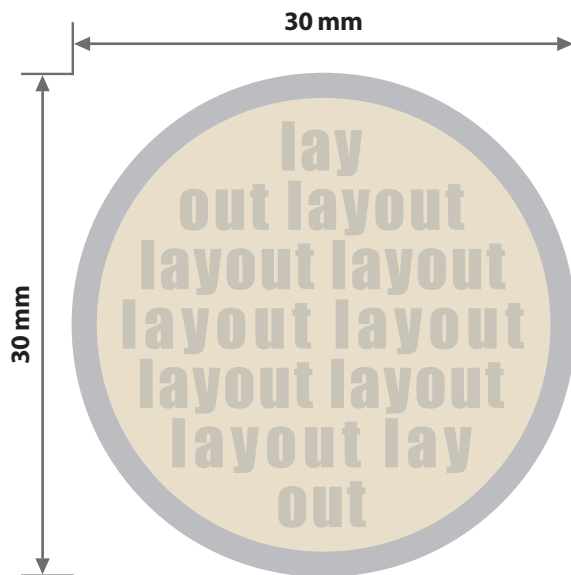

Holzmagnet, bedruckt
Druckbereich 27 mm x 27 mm

Motivbereich auf Produkt

Zeichnungen sind nicht maßstabsgetreu

Siehe Anlage:

① 1:1 Formatvorlage

- - - Sicherheitsabstand 1 mm ringsherum

! **ACHTUNG:** Formatvorlage vor dem Speichern aus der Druckdatei entfernen!

A = Datenformat / Endformat

Produktgröße

Ø 30 mm x 12 mm

Druck CMYK, digital

! **Datenanlieferung:**

- als PDF-Datei
- Schriften und Logos vektorisiert
- Mindestschriftgröße 1 mm (Kleinbuchstabe)
- Mindestlinienstärke positiv 0,2 pt
- Mindestlinienstärke negativ 0,4 pt
- Bildauflösung mindestens 300 dpi