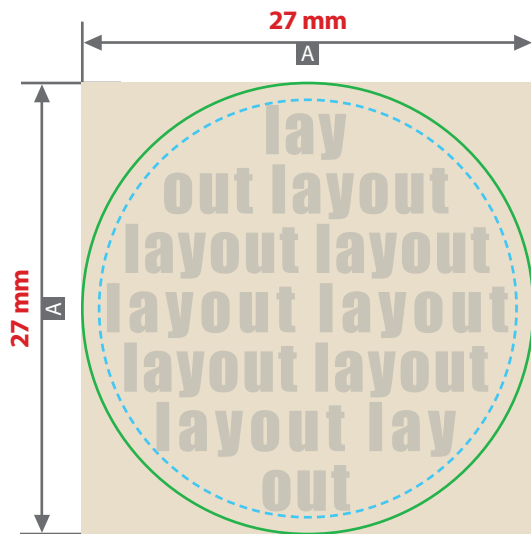

Holzmagnet, bedruckt
Druckbereich 27 mm x 27 mm

Motivbereich auf Produkt

Zeichnungen sind nicht maßstabsgetreu

Siehe Anlage:

① 1:1 Formatvorlage

- - - Sicherheitsabstand 1 mm ringsherum

! **ACHTUNG:** Formatvorlage vor dem Speichern aus der Druckdatei entfernen!

A = Datenformat / Endformat

Produktgröße

Ø 30 mm x 12 mm

Druck CMYK, digital

! **Datenanlieferung:**

- als PDF-Datei
- Schriften und Logos vektorisiert
- Mindestschriftgröße 1 mm (Kleinbuchstabe)
- Mindestlinienstärke positiv 0,2 pt
- Mindestlinienstärke negativ 0,4 pt
- Bildauflösung mindestens 300 dpi