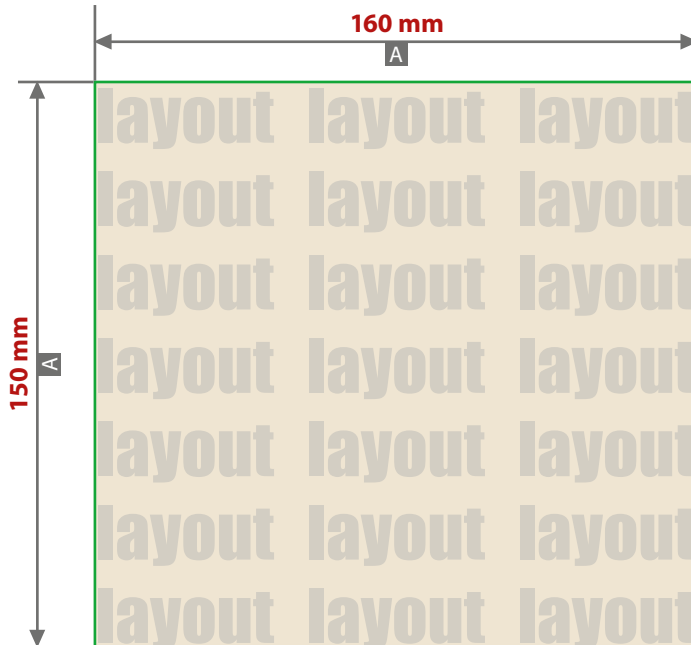

### Druckbereich 160 mm x 150 mm

Motivbereich auf Produkt

Das Motiv wird mittig auf dem Schirmsegment platziert, 4 cm vom äußeren Rand.

Druckanordnung. Motiv wird auf 1 Keil oder auf 2 Keile gegenüber mit gleichem Motiv gedruckt.

Zeichnungen sind nicht maßstabsgetreu

A = Datenformat / Endformat

#### Produktgröße

Ø 102 cm geöffnet

Druckverfahren: Siebdruck