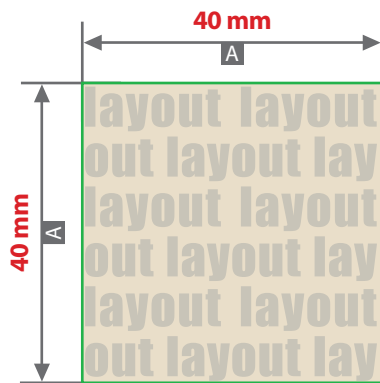

**Becher bauchig, graviert****Inhalt 380 ml, Gravurbereich 40 mm x 40 mm**

Motivbereich auf Produkt

Zeichnungen sind nicht maßstabsgetreu

A = Datenformat / Endformat

**Produktgröße**

Ø 89 mm x 114 mm

**! Datenanlieferung:**

- Motiv muss in Volltonfarbe (100%) angelegt sein
- als PDF-Datei
- ausschließlich vektorisierte Daten
- Mindestschriftgröße 1 mm (Kleinbuchstabe)
- Mindestlinienstärke positiv 0,5 pt
- Mindestlinienstärke negativ 0,75 pt
- keine grafischen Effekte wie z.B. Verläufe, Raster, Transparenzen, Schlagschatten nutzen

Beachten Sie, dass es sich hierbei um eine Lasergravur handelt und Farben in Ihrem Layout nicht berücksichtigt werden.