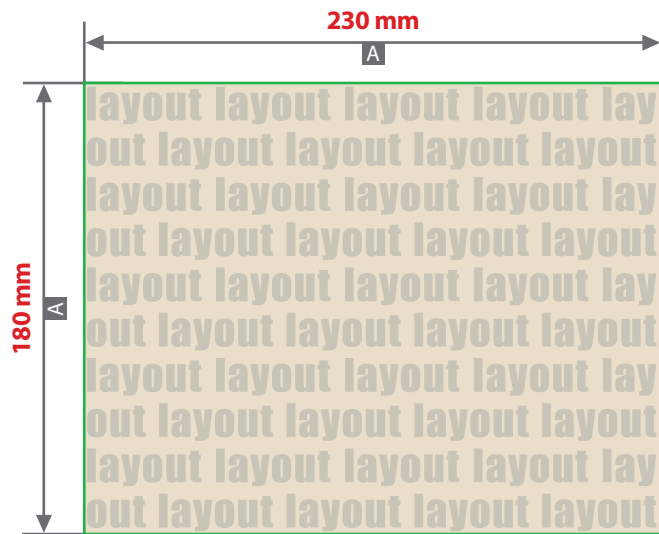

Thermosflasche Sport, bedruckt
Inhalt 650 ml, Druckbereich 230 mm x 180 mm

Motivbereich auf Produkt

Zeichnungen sind nicht maßstabsgetreu

A = Datenformat / Endformat

Produktgröße

Ø 72 mm x 272 mm

Druck **CMYK**, digital

! Datenanlieferung:

- als PDF-, TIFF- oder JPG-Datei
- Schriften und Logos vektorisiert
- Mindestschriftgröße 2 mm (Kleinbuchstabe)
- Mindestlinienstärke positiv 1 pt
- Mindestlinienstärke negativ 1,5 pt
- Bildauflösung mindestens 300 dpi

! Alle grafischen Elemente und Flächen, die eine Füllung aufweisen (auch Papierweiß oder CMYK-Weiß), werden weiß hinterdruckt.

Bilder werden immer komplett weiß hinterdruckt, außer sie sind mit einem Photoshop-Beschneidungspfad versehen.