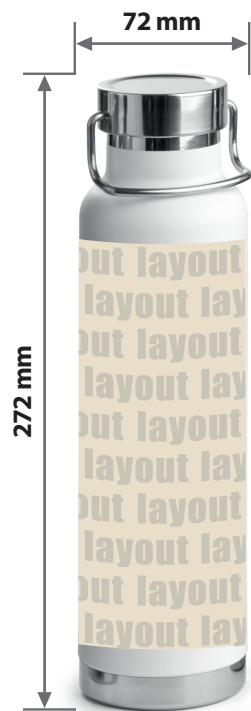

Thermosflasche Sport, bedruckt
Inhalt 650 ml, Druckbereich 230 mm x 180 mm

Motivbereich auf Produkt

Zeichnungen sind nicht maßstabsgetreu

A = Datenformat / Endformat

Produktgröße

Ø 72 mm x 272 mm

Druck **CMYK**, digital

! Datenanlieferung:

- als PDF-, TIFF- oder JPG-Datei
- Schriften und Logos vektorisiert
- Mindestschriftgröße 2 mm (Kleinbuchstabe)
- Mindestlinienstärke positiv 1 pt
- Mindestlinienstärke negativ 1,5 pt
- Bildauflösung mindestens 300 dpi

! Alle grafischen Elemente und Flächen, die eine Füllung aufweisen (auch Papierweiß oder CMYK-Weiß), werden weiß hinterdruckt.

Bilder werden immer komplett weiß hinterdruckt, außer sie sind mit einem Photoshop-Beschneidungspfad versehen.