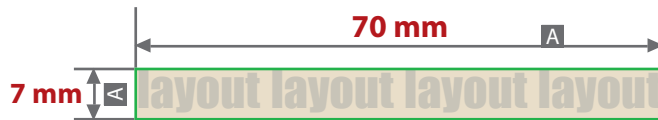

**LED-Taschenlampe aufladbar, bedruckt****Druckbereich 70 mm x 7 mm**

Motivbereich auf Produkt

Zeichnungen sind nicht maßstabsgetreu

A = Datenformat / Endformat

**Produktgröße**

183 mm x 33 mm x 20 mm

Druck **CMYK**, digital**! Datenanlieferung:**