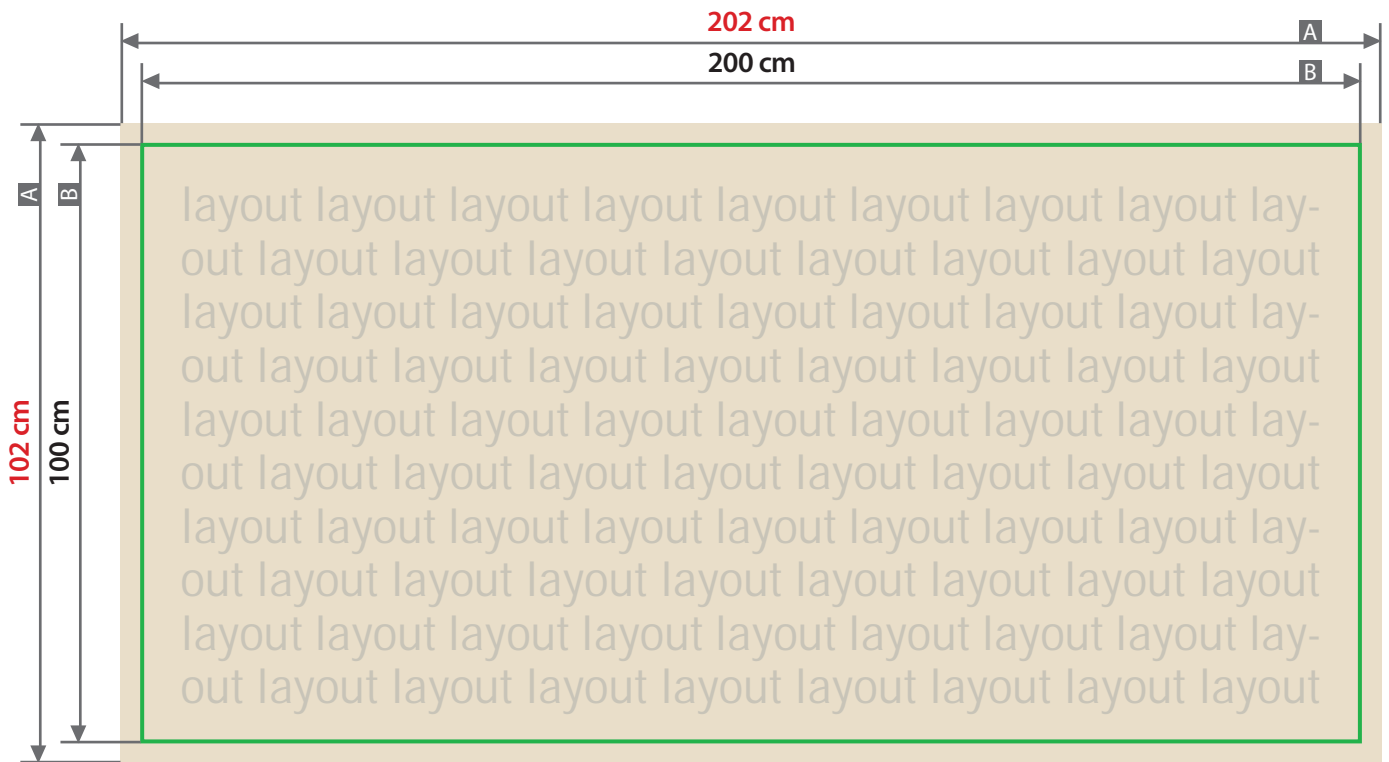

Werbewand mit Teleskoprahmen
200 x 100 cm, mit Klettbandern rundum

Ansicht Endprodukt

Zeichnungen sind nicht maßstabsgetreu

Verwenden Sie gerne unsere Druckvorlagen aus dem Webshop.

Nahtzugabe (x)
10 mm

Sicherheitsabstand (z)
60 mm

- A = Datenformat
- B = Endformat
- C = Klettbander

Sichtbarer Bereich

Klettbander (rückseitig aufgenäht):
 unbedruckt, weiß
 Größe: 3 cm (Breite) und 6 cm (Länge)
 Platzierung: rundum, ca. alle 50 cm