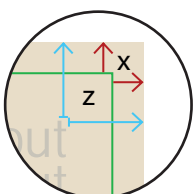

Werbewand mit Teleskoprahmen
200 x 100 cm, mit Klettbandern rundum

Ansicht Endprodukt

Zeichnungen sind nicht maßstabsgetreu

Verwenden Sie gerne unsere Druckvorlagen aus dem Webshop.

Nahtzugabe (x)
10 mm

Sicherheitsabstand (z)
60 mm

- A = Datenformat
- B = Endformat
- C = Klettbander

Sichtbarer Bereich

Klettbander (rückseitig aufgenäht):
 unbedruckt, weiß
 Größe: 3 cm (Breite) und 6 cm (Länge)
 Platzierung: rundum, ca. alle 50 cm