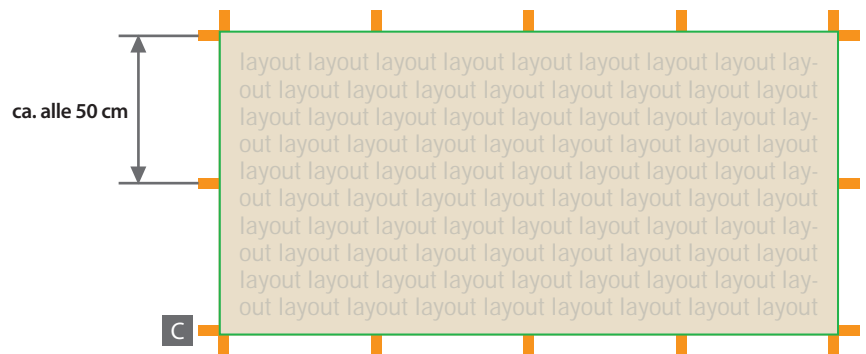

Werbewand mit Teleskoprahmen
200 x 100 cm, mit Klettbandern rundum

Ansicht Endprodukt

Zeichnungen sind nicht maßstabsgetreu

Verwenden Sie gerne unsere Druckvorlagen aus dem Webshop.

Nahtzugabe (x)
10 mm

Sicherheitsabstand (z)
60 mm

- A = Datenformat
- B = Endformat
- C = Klettbander

Sichtbarer Bereich

Klettbander (rückseitig aufgenäht):
 unbedruckt, weiß
 Größe: 3 cm (Breite) und 6 cm (Länge)
 Platzierung: rundum, ca. alle 50 cm