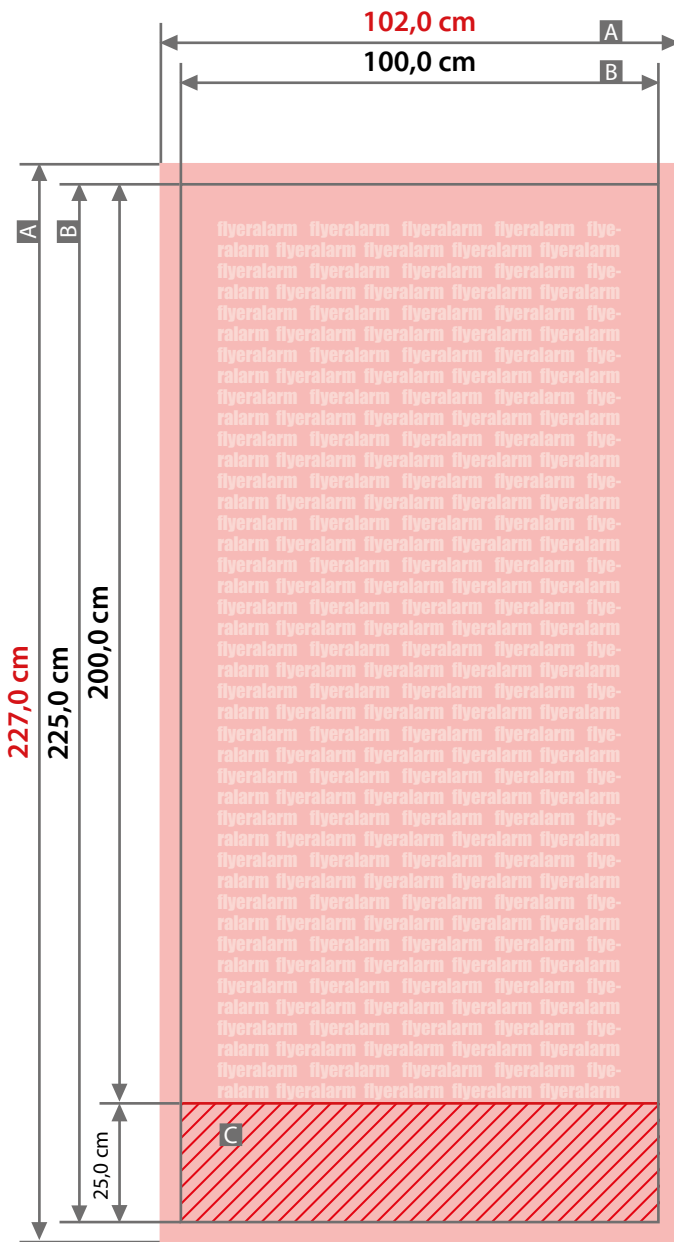

Display

Roll-Up Classic, 100 cm x 200 cm

Zeichnungen sind nicht maßstabsgetreu

Bschnitzzugabe (x)
1,0 cm

Sicherheitsabstand (z)
4,0 cm

A = Datenformat
B = Endformat

C = Nicht sichtbarer Bereich