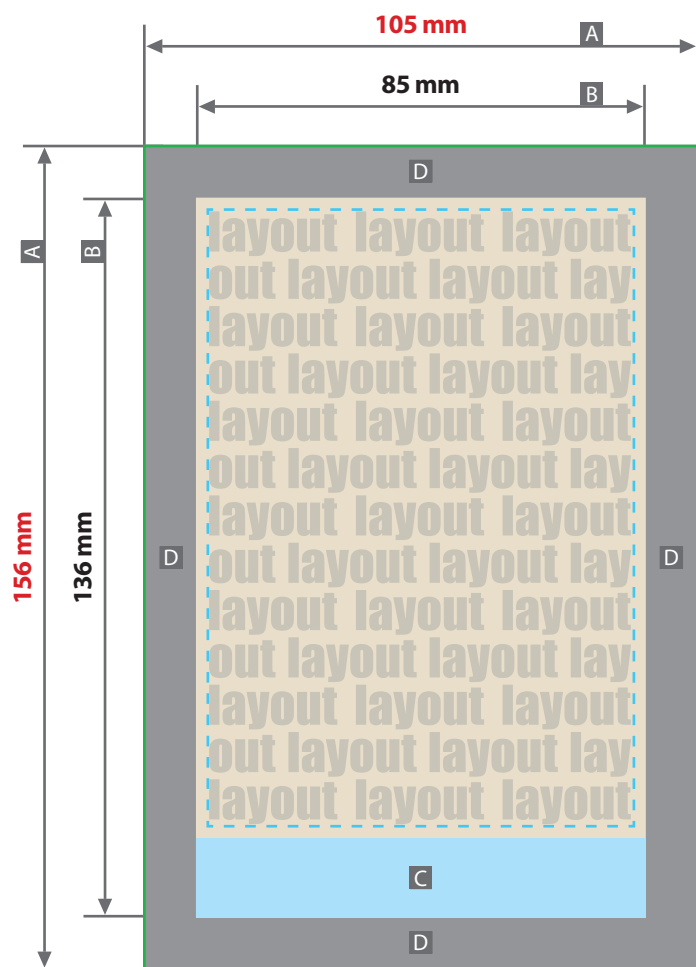

## Digitaldirektdruck

Bitte liefern Sie Ihre Daten im Maßstab 1:1 ausschließlich im PDF/X-4, TIFF oder JPG Format.

Legen Sie Schriften und Logos vektorisiert an.

Achten Sie darauf, Ihre Datei im CMYK-Farbmodus anzulegen.

### Blumensamen-Tütchen, einseitig bedruckt

Druckbereich 85 mm x 136 mm

Motivbereich auf Produkt. Platzierung auf der Vorderseite

Zeichnungen sind nicht maßstabstreu

**Siehe Anlage:**

① 1:1 Formatvorlage

--- Sicherheitsabstand 2 mm ringsherum

**Produktgröße**

105 mm x 156 mm

Druck **CMYK**, digital

❗ **Datenanlieferung:**

- als PDF-, TIFF- oder JPG-Datei
- Schriften und Logos vektorisiert
- Mindestschriftgröße 1 pt (Kleinbuchstabe)
- Mindestlinienstärke 0,5 pt
- Bildauflösung mindestens 300 ppi