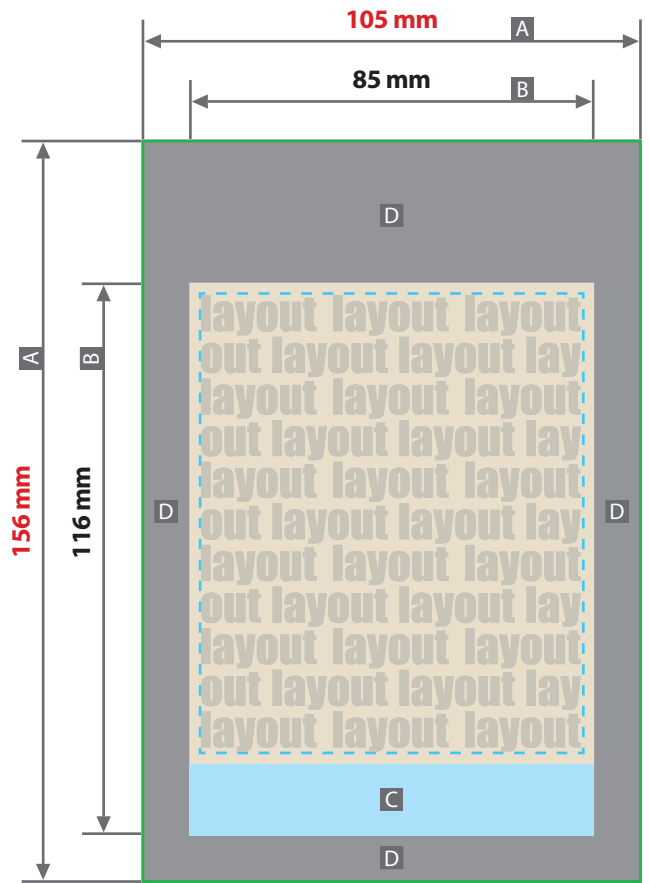

### **Richtlinien für Druckdaten – So erhalten Sie ein optimales Ergebnis**

<https://www.flyeralarm.com/de/content/index/open/id/911/druckdaten.html>

**Blumensamen-Tütchen, beidseitig bedruckt**

**Druckbereich 85 mm x 136 mm und 85 mm x 116 mm**

Vorderseite

Rückseite

Motivbereich auf Produkt.

Zeichnungen sind nicht maßstabsgetreu

**Siehe Anlage:**

- ① 1:1 Formatvorlage Vorderseite
- ② 1:1 Formatvorlage Rückseite

- - - Sicherheitsabstand 2 mm ringsherum

**Produktgröße**  
105 mm x 156 mm

Druck **CMYK**, digital

- ! Datenanlieferung:**
  - als PDF-, TIFF- oder JPG-Datei
  - Schriften und Logos vektorisiert
  - Mindestschriftgröße 1 pt (Kleinbuchstabe)
  - Mindestlinienstärke 0,5 pt
  - Bildauflösung mindestens 300 ppi