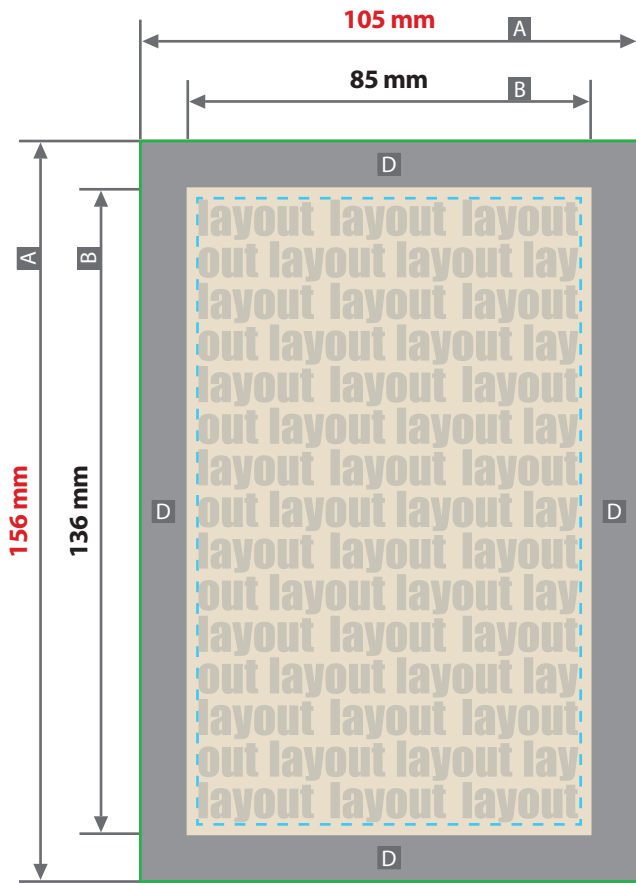

### **Richtlinien für Druckdaten – So erhalten Sie ein optimales Ergebnis**

<https://www.flyeralarm.com/de/content/index/open/id/911/druckdaten.html>

**Blumensamen-Tütchen, beidseitig bedruckt**

**Druckbereich 85 mm x 136 mm und 85 mm x 116 mm**

Vorderseite

Rückseite

Motivbereich auf Produkt.

Zeichnungen sind nicht maßstabsgetreu

**Siehe Anlage:**

- ① 1:1 Formatvorlage Vorderseite
- ② 1:1 Formatvorlage Rückseite

- - - Sicherheitsabstand 2 mm ringsherum

**Produktgröße**  
105 mm x 156 mm

Druck **CMYK**, digital

- ! Datenanlieferung:**
  - als PDF-, TIFF- oder JPG-Datei
  - Schriften und Logos vektorisiert
  - Mindestschriftgröße 1 pt (Kleinbuchstabe)
  - Mindestlinienstärke 0,5 pt
  - Bildauflösung mindestens 300 ppi